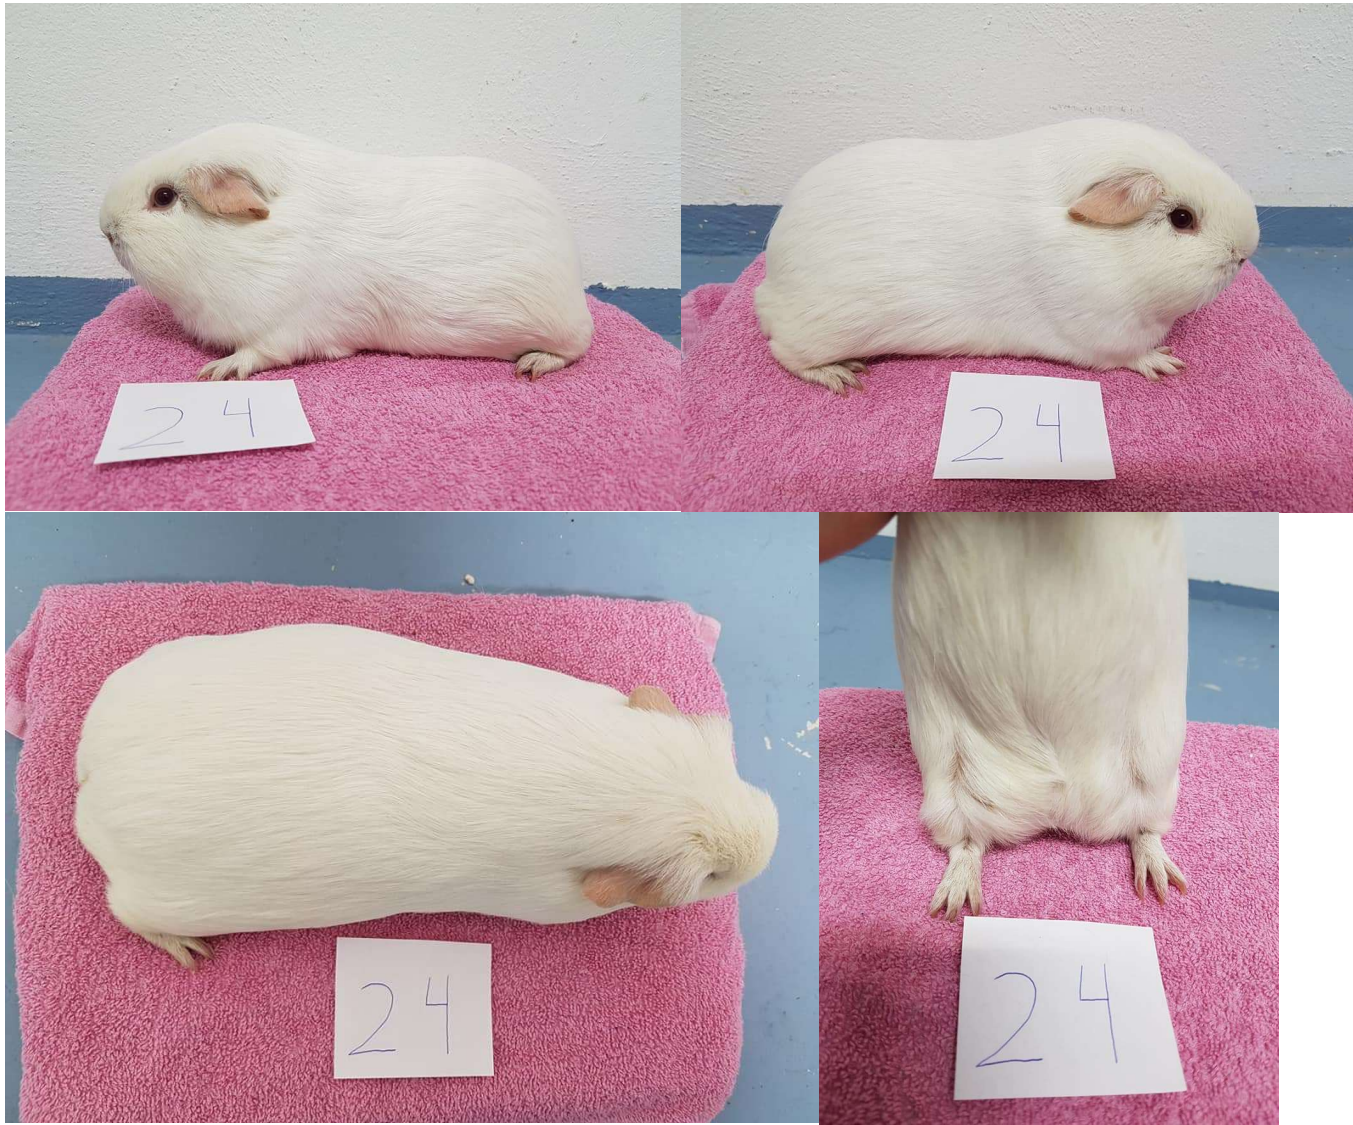

DE White Hanar 5-8 mån

24. 5 mån