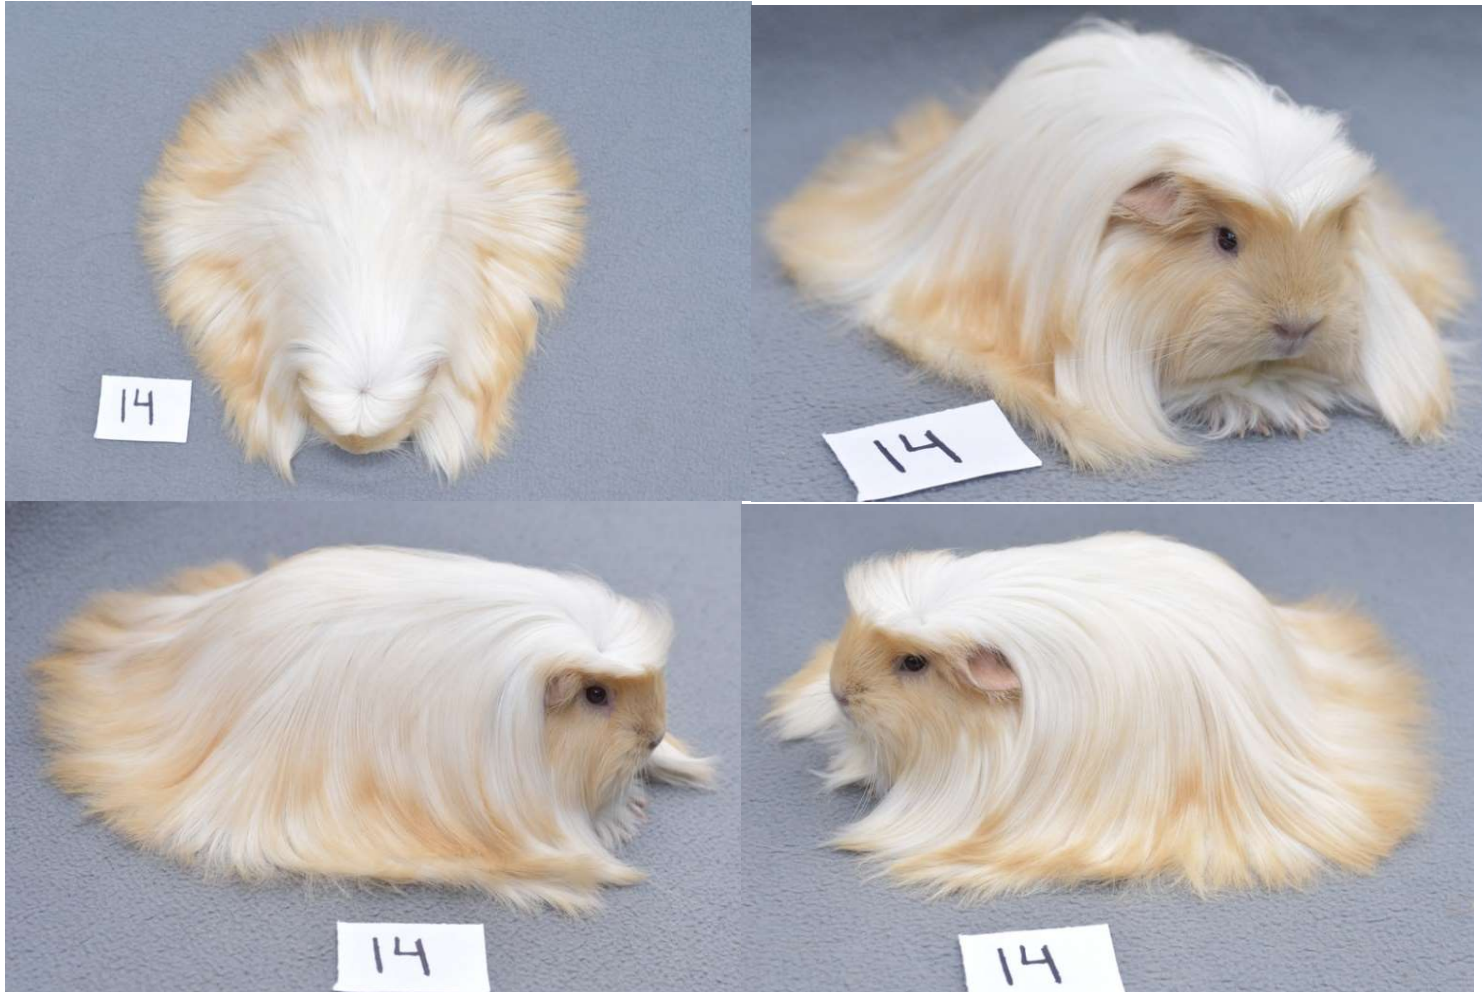

CORONET

Honor

14. 3,5 mån, Cream/White