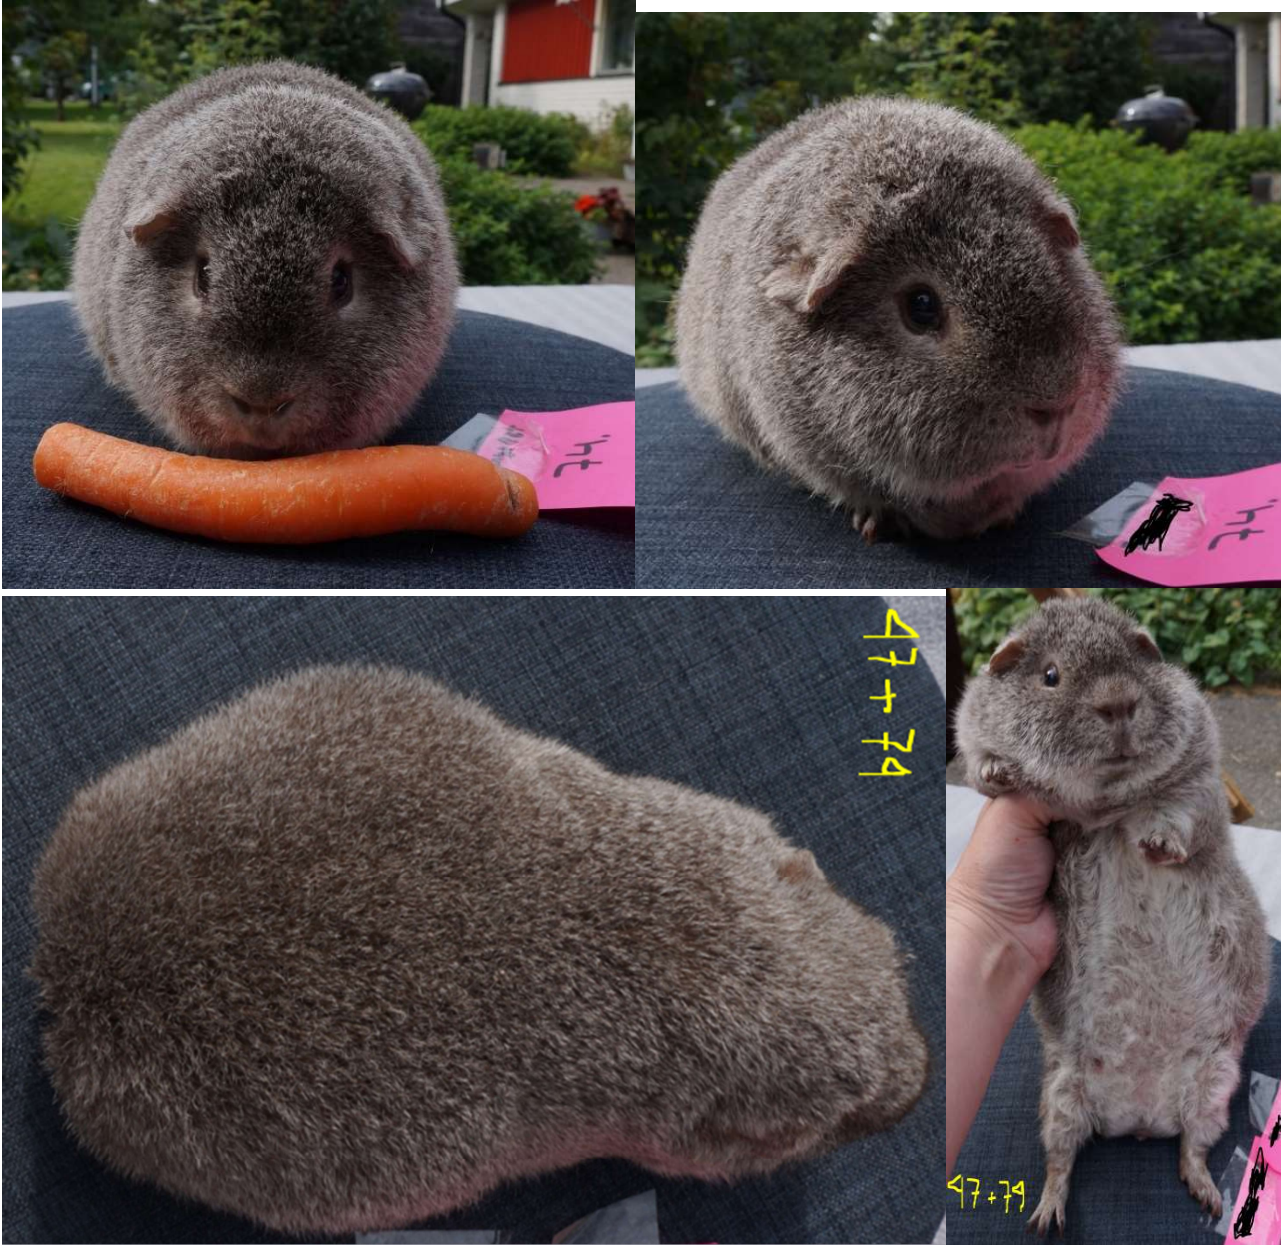

### PETCLASS SR

Hanar 8-12 mản

73. 9 mản

**Hanar 12-18 mån**

74. 17 mån

**Hanar 18-24 mån**

75. 18 mån

76. 21 mǎn