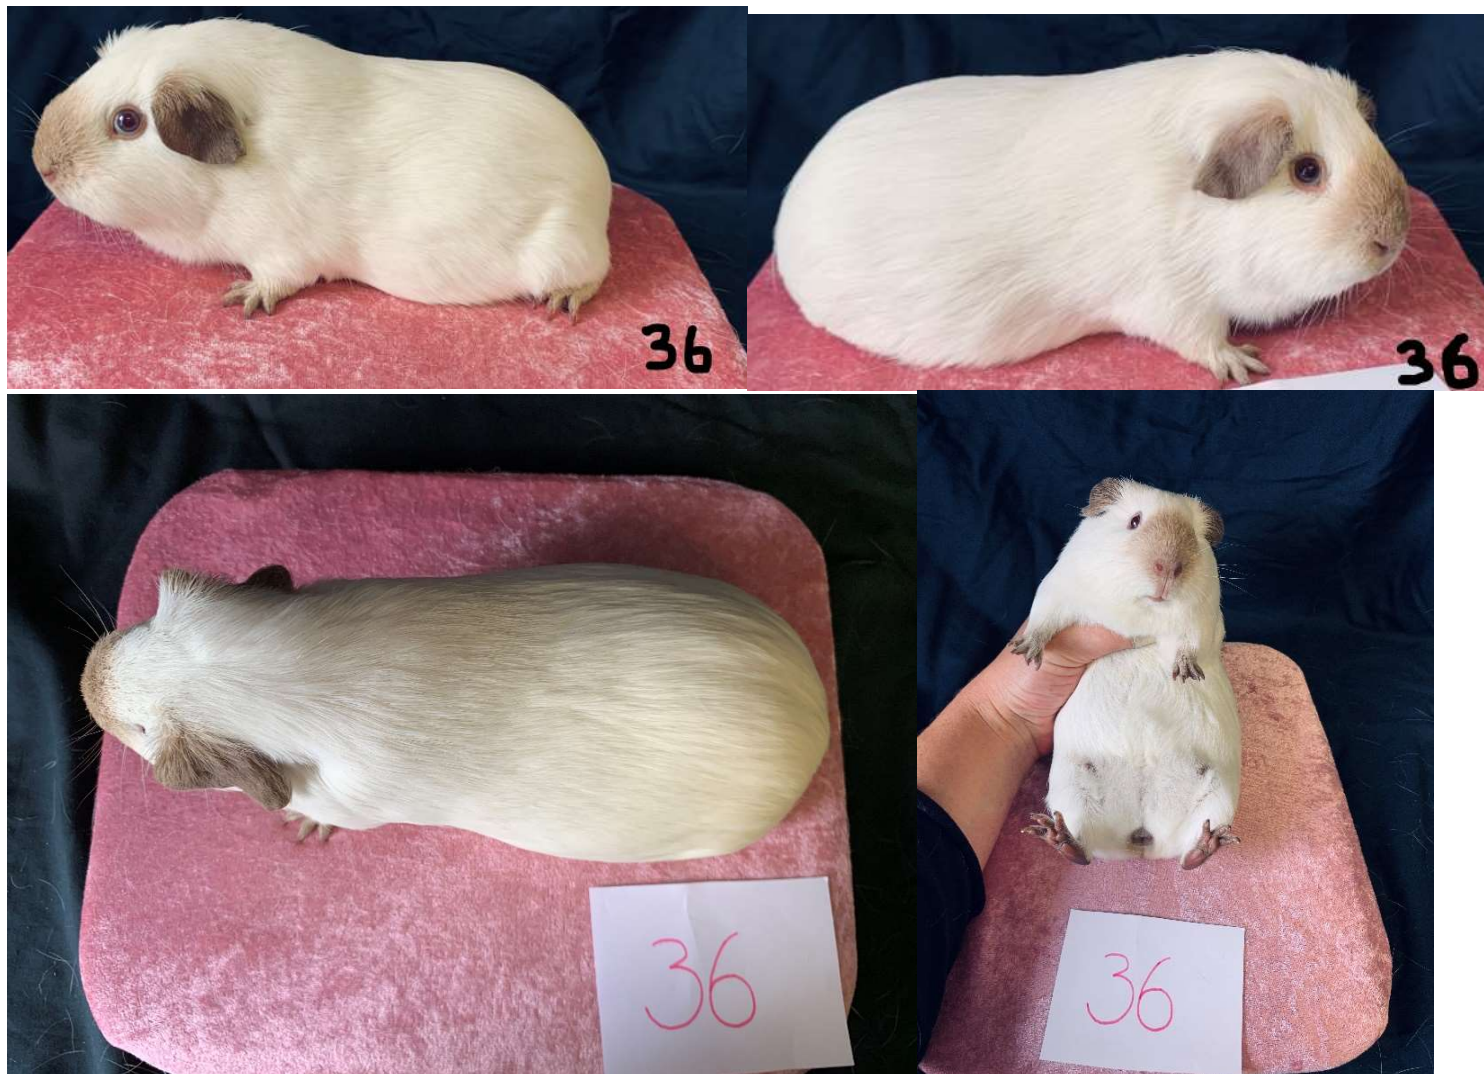

33. 17 mån

**Black Harlequin Honor 5-8 mån**

34. 7 mån

**Championklass**

35. 28 mån, hane, DE Golden Dutch

## NONSELF MASKADE

White California Chocolate Honor 5-8 mån

36. 7,5 mån