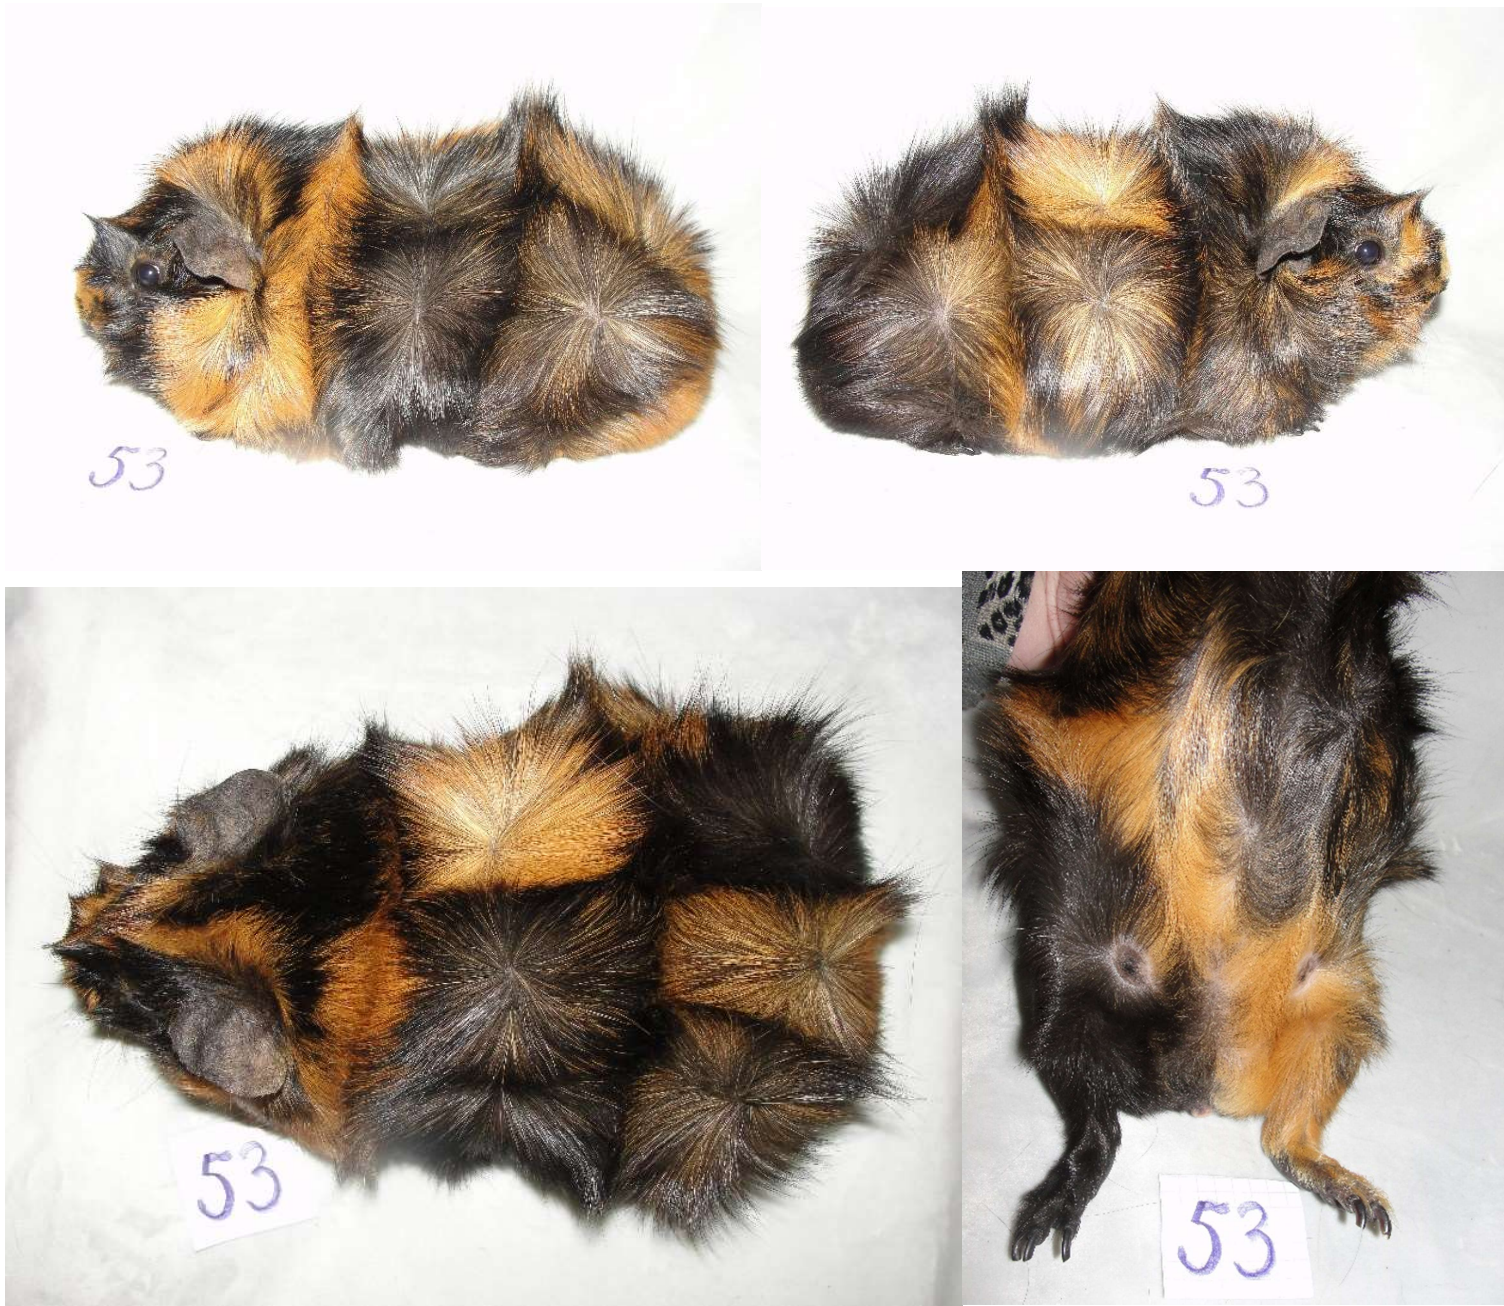

## REX

Hanar över 8 mån

46. 12 mån, DE White California Black

47. 17 mån, Cinnamonagouti

48. 18 mån, Silveragouti

**ABESSINIER**

**Hanar över 8 mån**

49. 8,5 mån, brindleroan

50. 15 mån, Black/White

**Honor över 8 mån**

51. 17 mån, Black

**Championklass**

52. 14 mån, hane, brindle

53. 14 mån, hane, brindle

54. 15 mån, hona, Brindle

## SKINNY