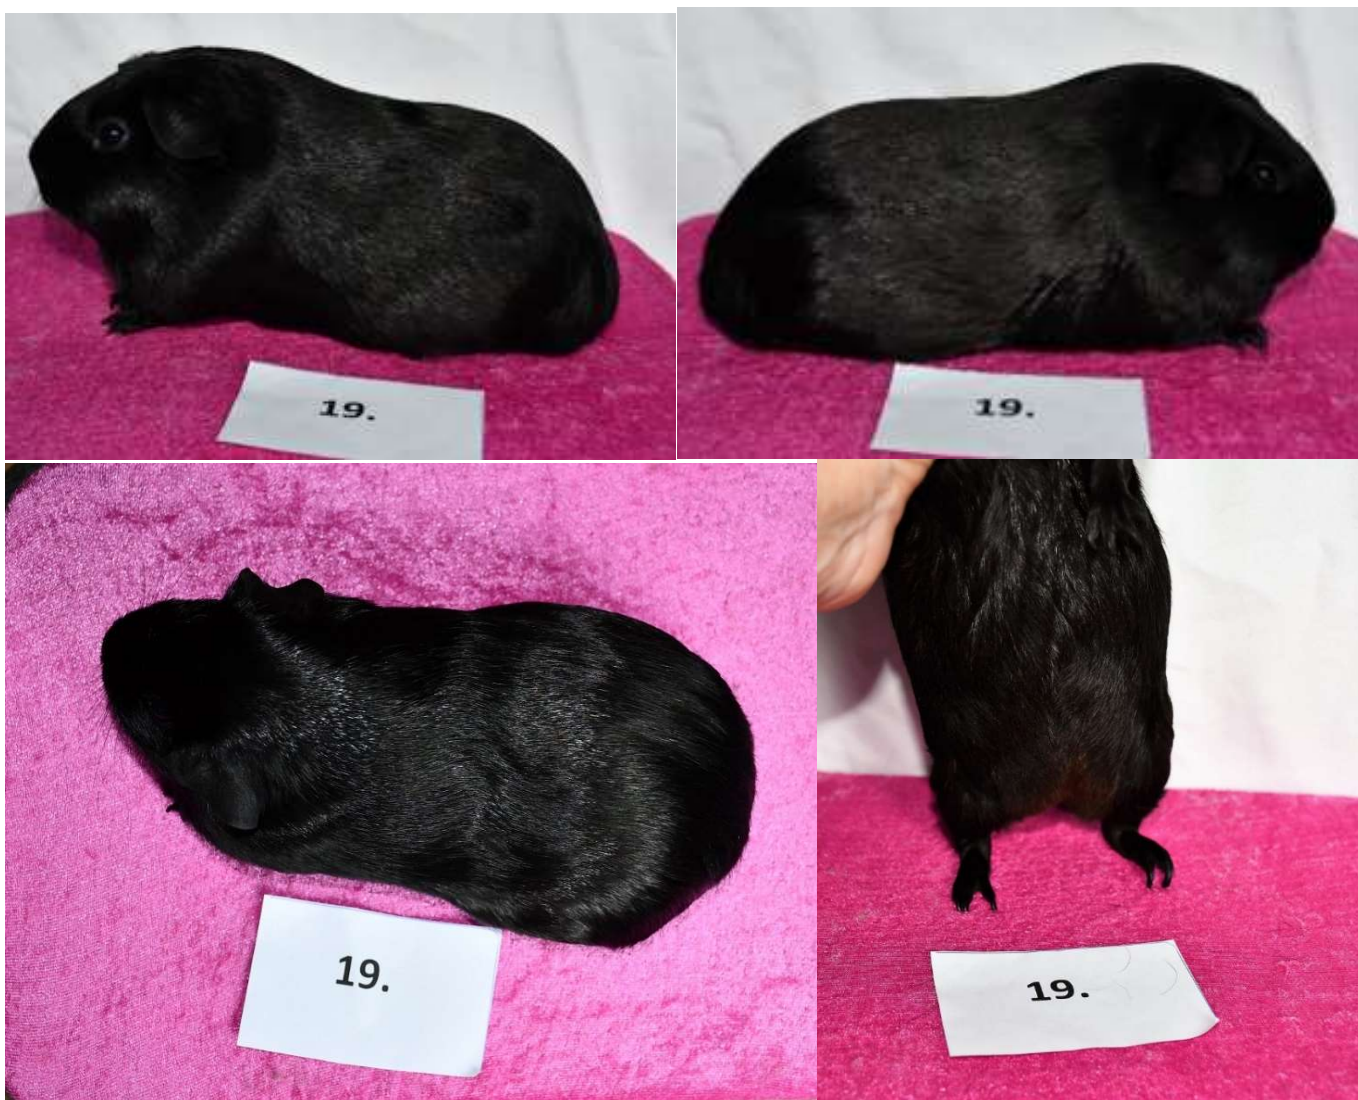

UNGDJUR/VUXNA

SELF SVARTGRUPP

Black Honor över 8 mån

19. 14 mån