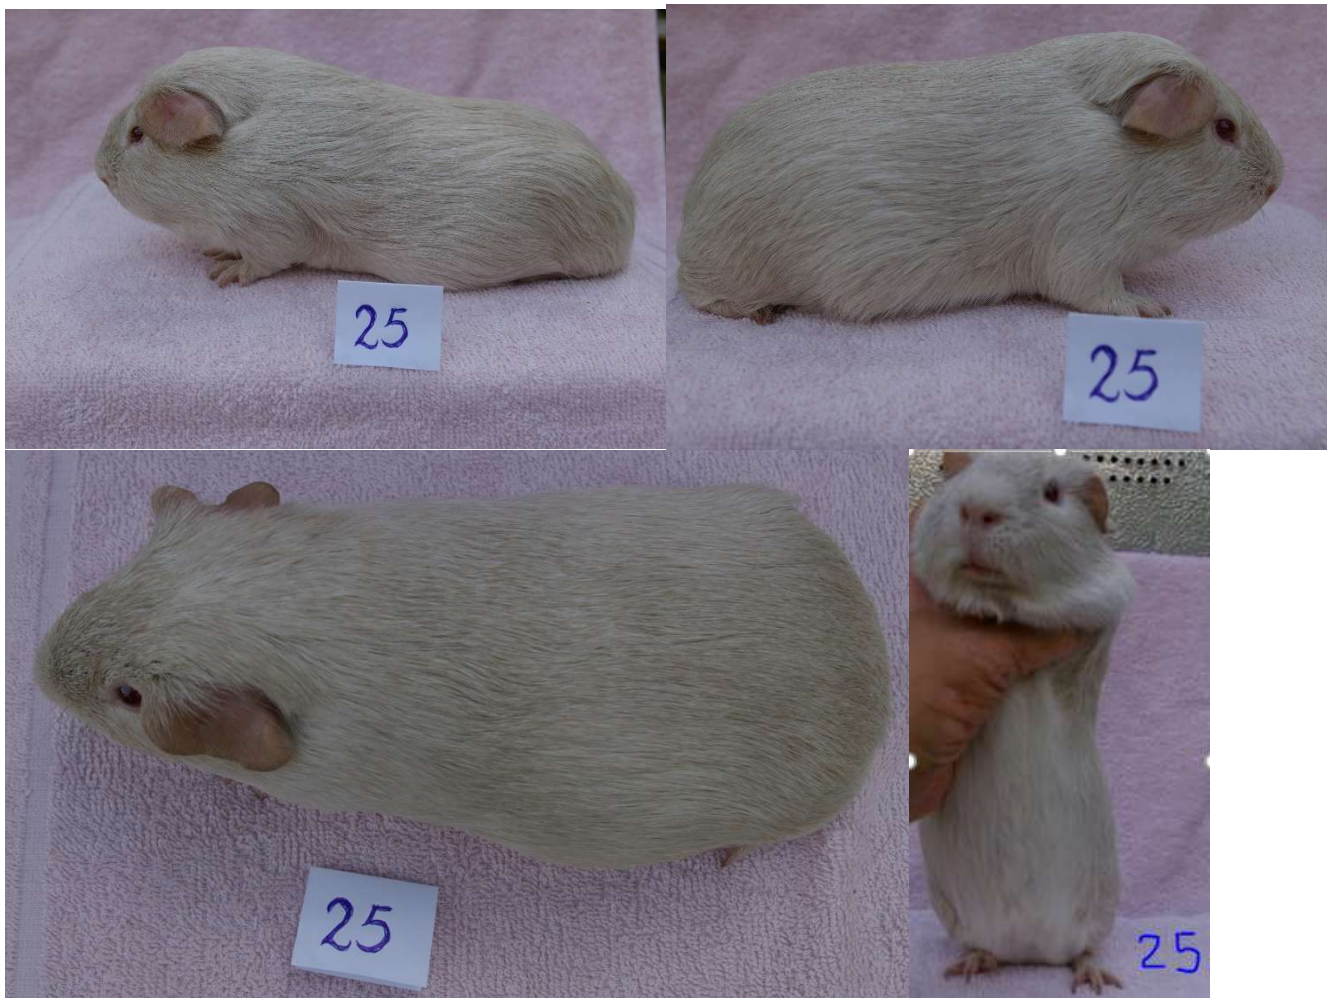

25. 7,5 mån

**Solid Silveragouti Hanar 5-8 mån**

26. 7 mån

**NONSELF TECKNADE**

**Black Dalmatiner Honor över 8 mån**

27. 12 mån

**Chocolate Dalmatiner Hanar över 8 mån**

28. 11,5 mån