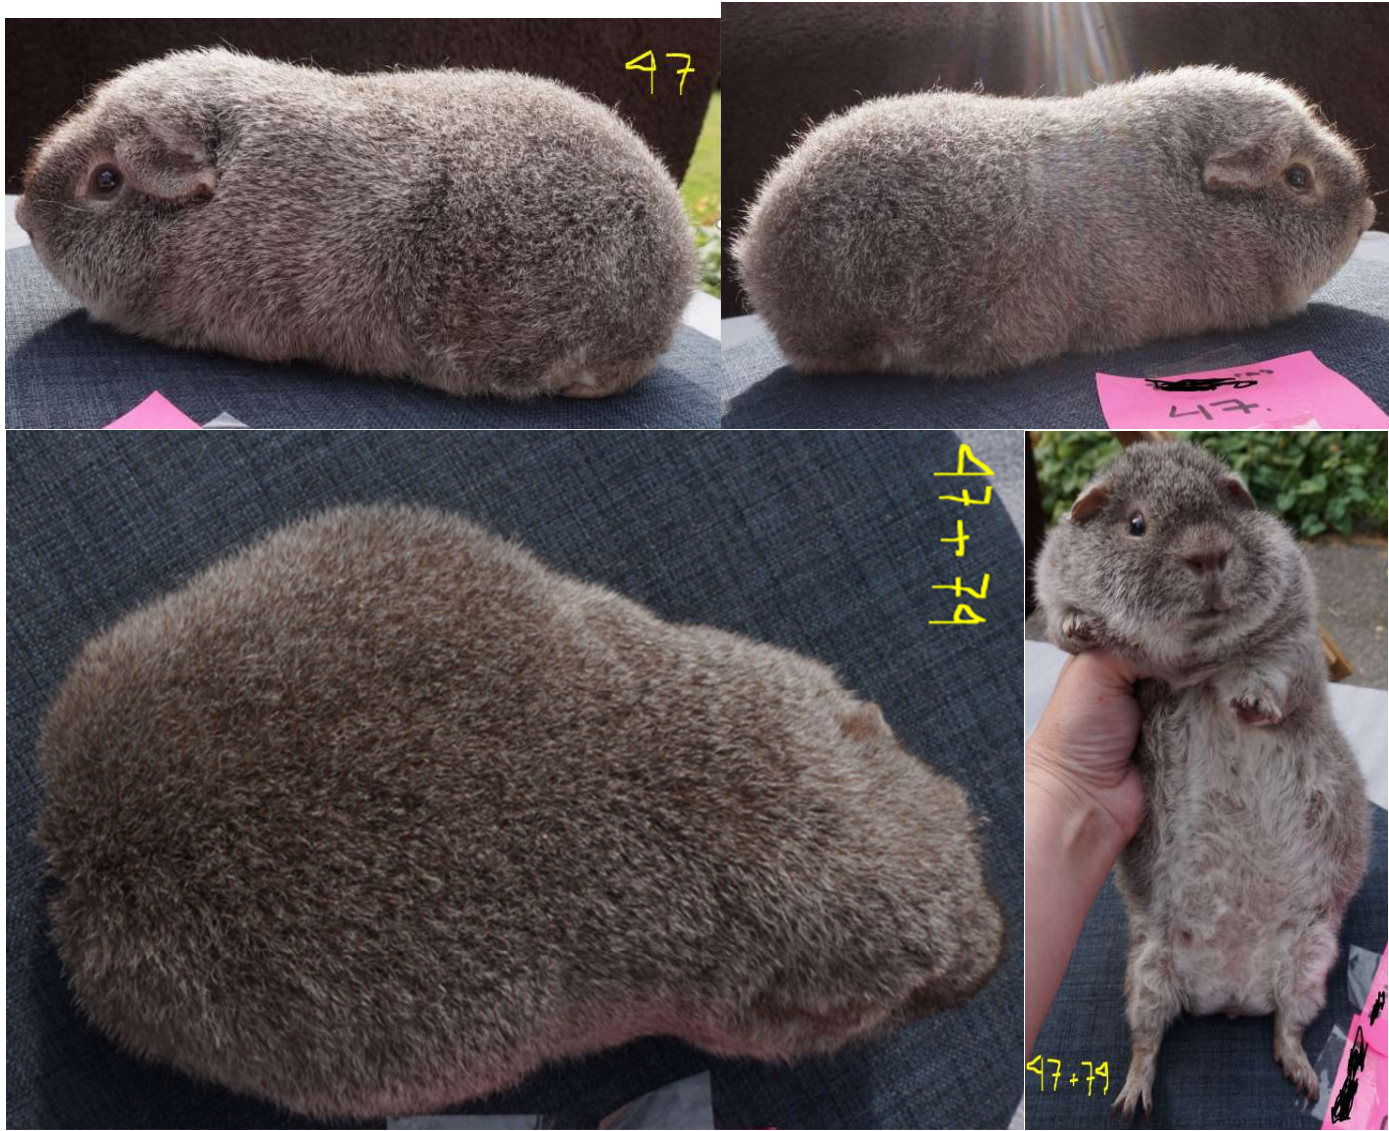

## REX

Hanar över 8 mån

46. 12 mån, DE White California Black

47. 17 mån, Cinnamonagouti

48. 18 mån, Silveragouti

**ABESSINIER**

**Hanar över 8 mån**

49. 8,5 mån, brindleroan

## SKINNY