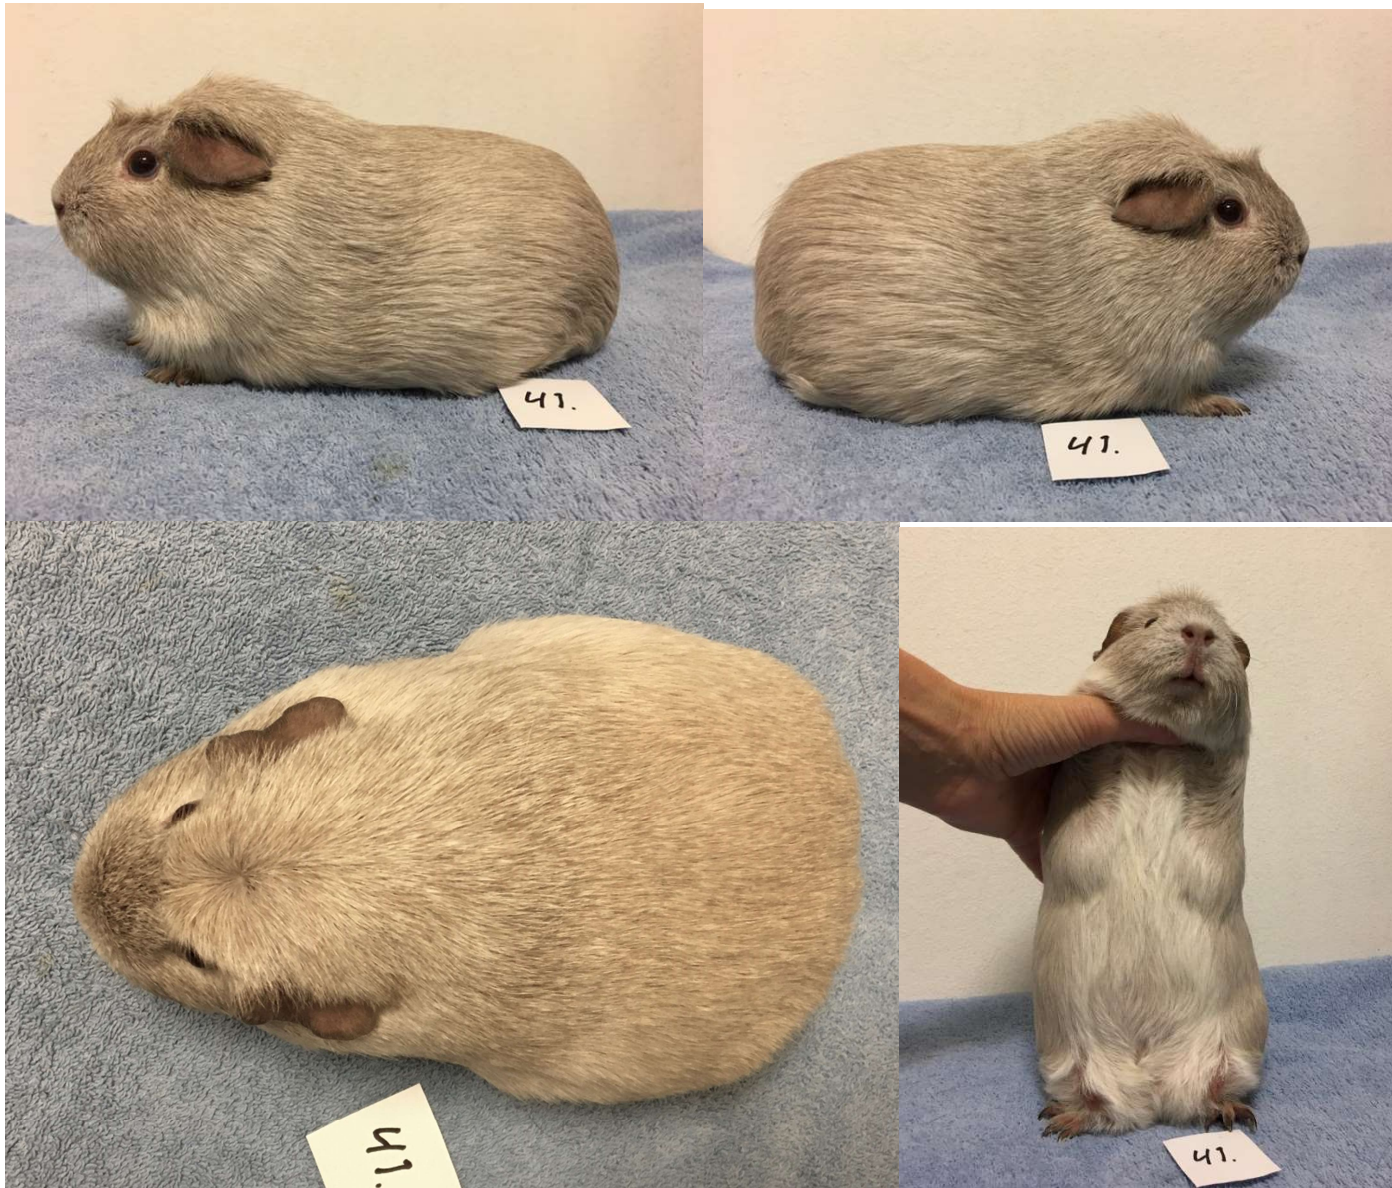

Championklass

41. 20 mån, hona, Grey Silverargente