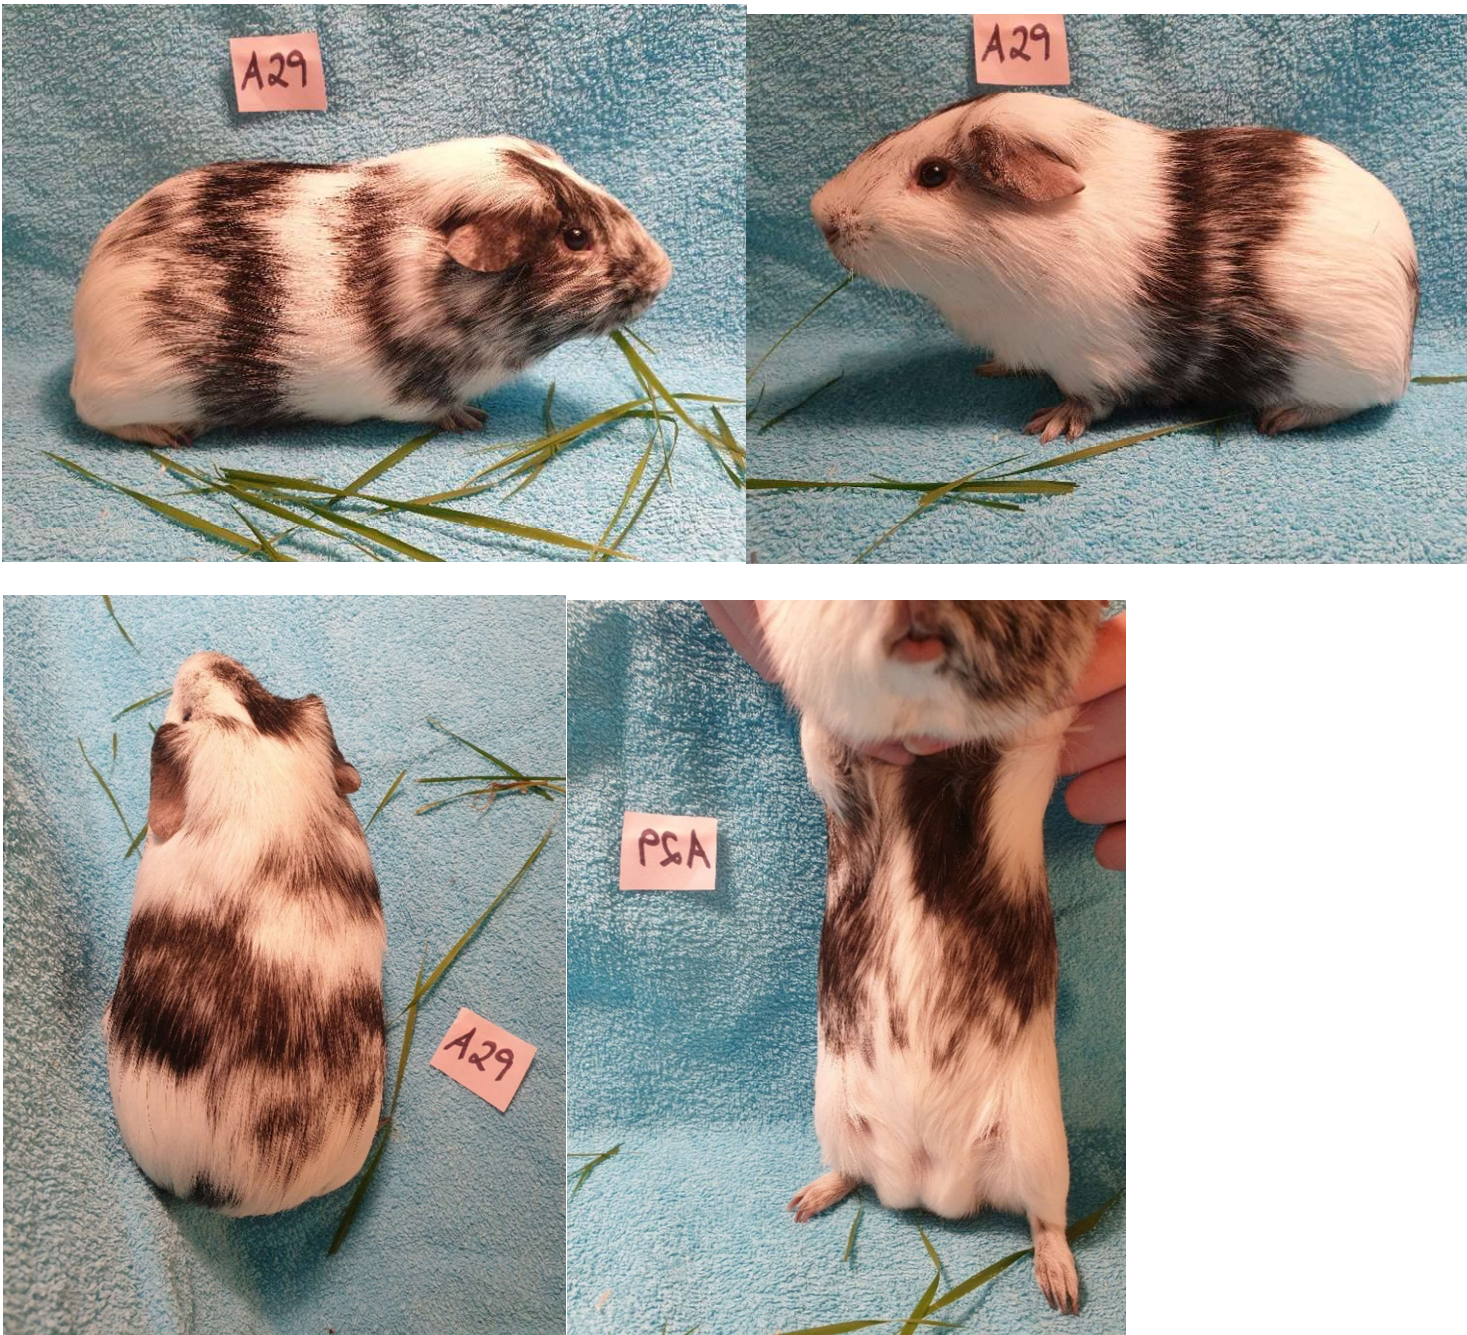

Black Magpie Hanar 5-8 mån

29. 5 mån