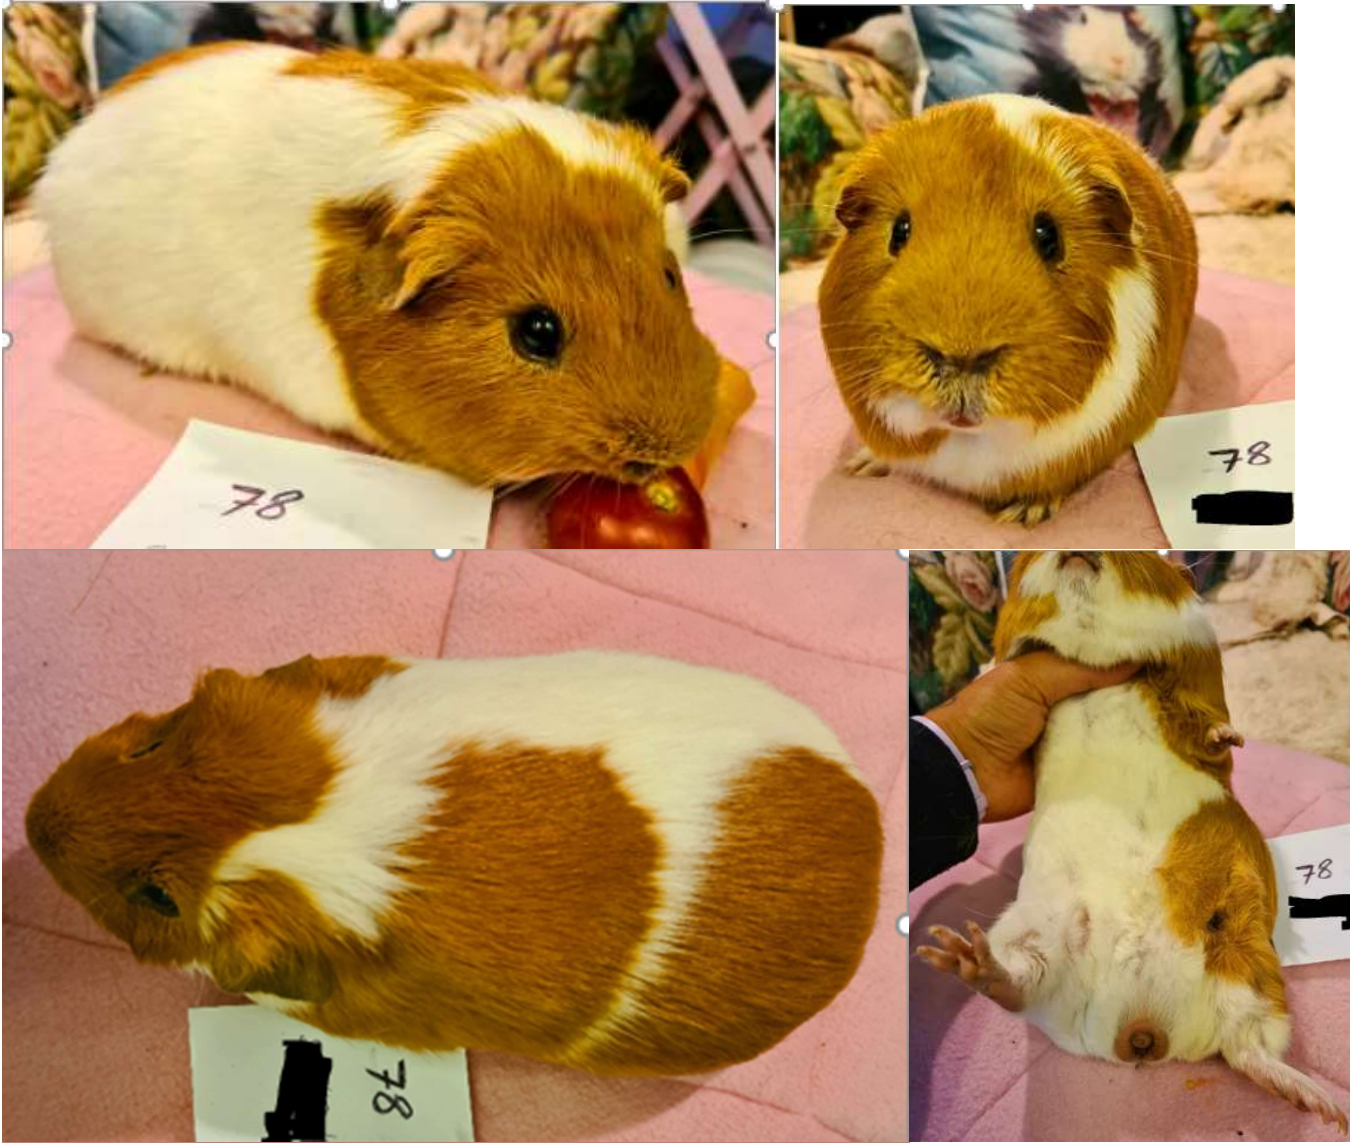

78. 30 mản

Honor 18-24 mản

79. 20 mản