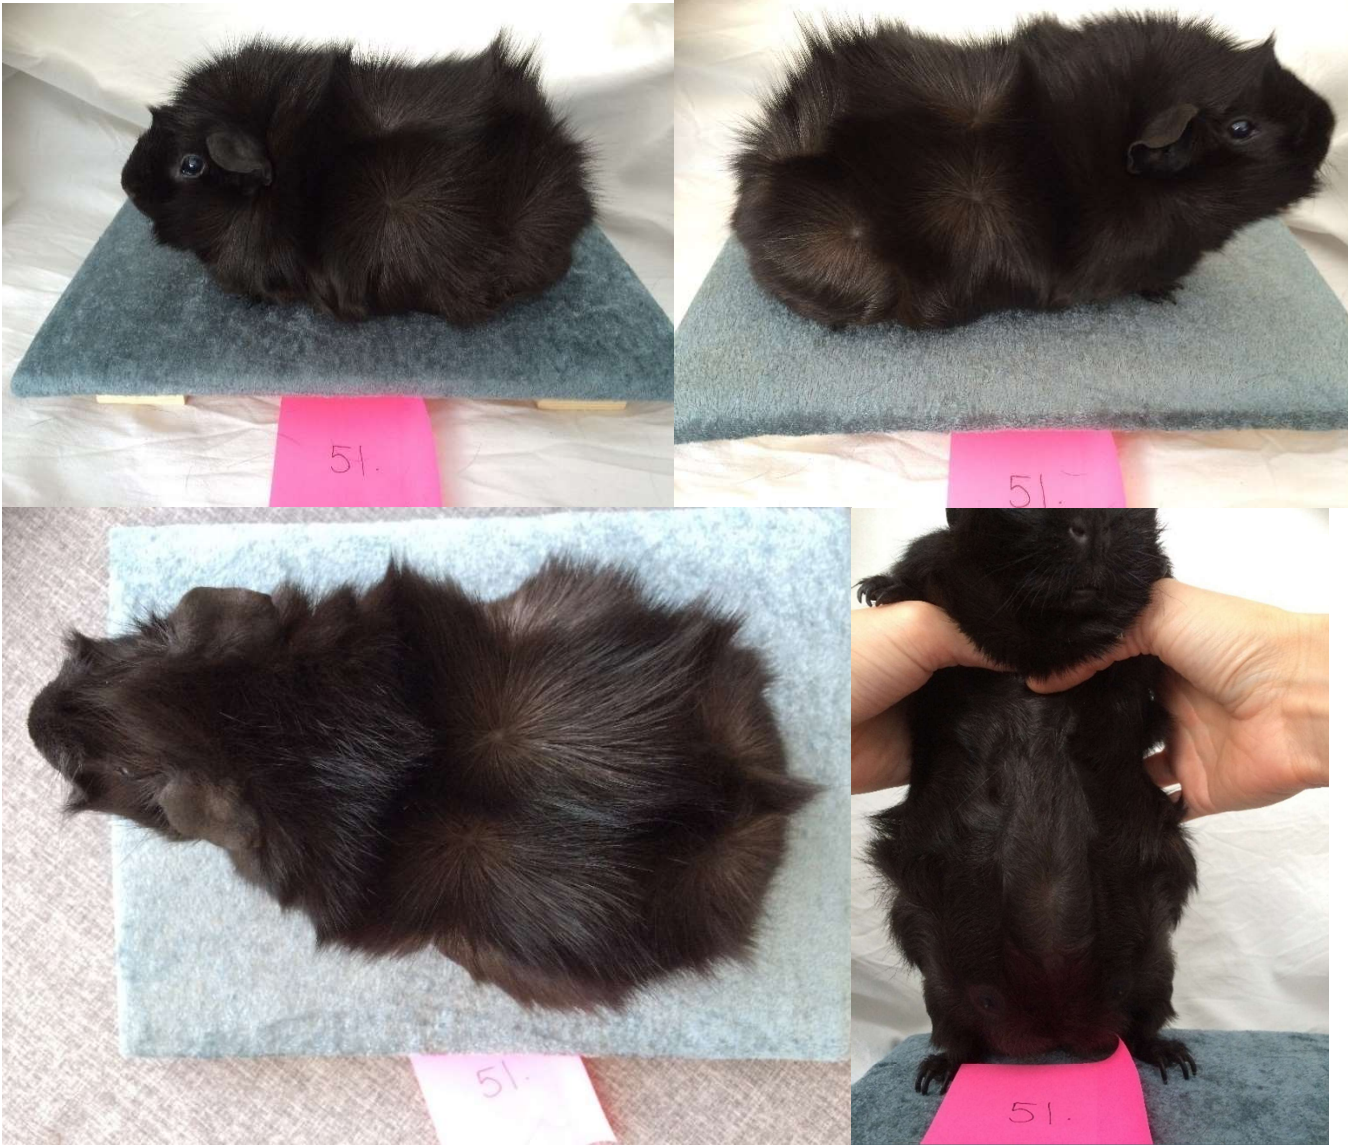

Honor över 8 mån

51. 17 mån, Black