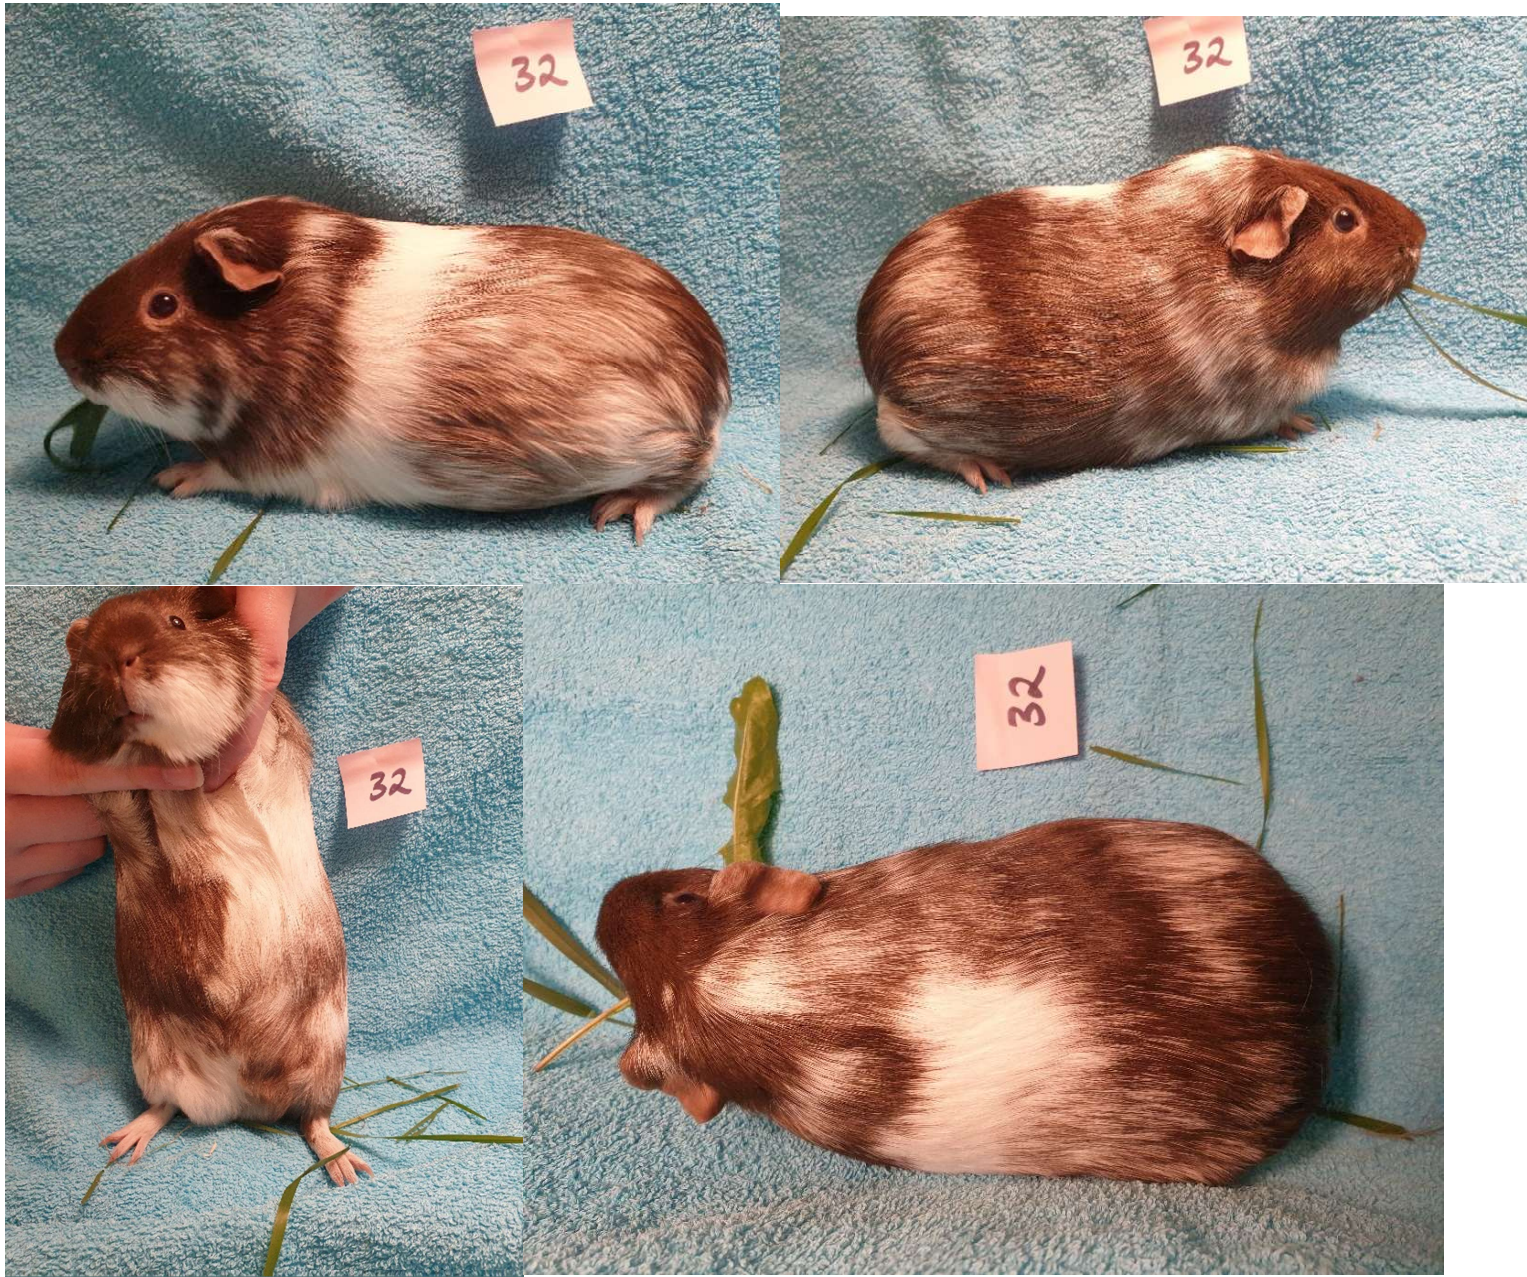

25. 7,5 mån

**Solid Silveragouti Hanar 5-8 mån**

26. 7 mån

**NONSELF TECKNADE**

**Black Dalmatiner Honor över 8 mån**

27. 12 mån

**Chocolate Dalmatiner Hanar över 8 mån**

28. 11,5 mån

**Black Magpie Hanar 5-8 mån**

29. 5 mån

30. 7 mån

**Black Magpie Honor 5-8 mån**

31. 5,5 mån

**Chocolate Magpie Honor 5-8 mån**

32. 7 mån

**Chocolate Magpie Honor över 8 mån**