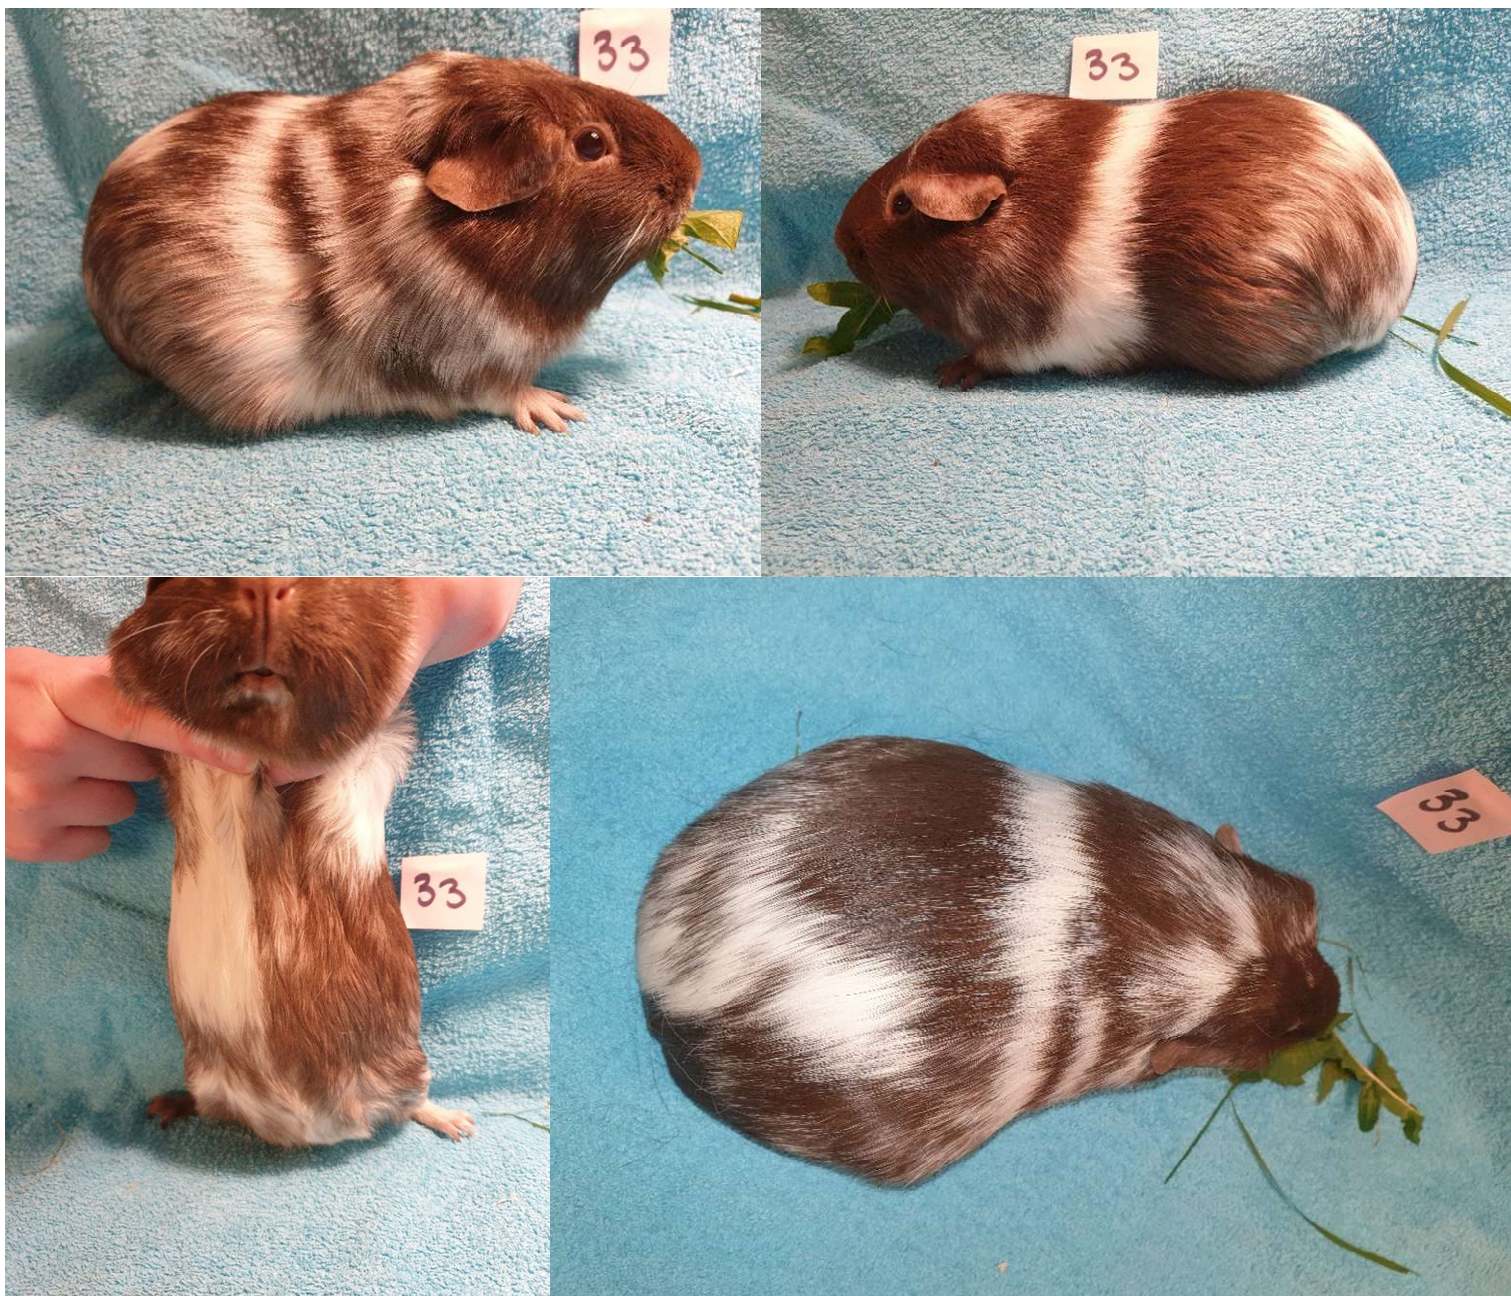

25. 7,5 mån

**Solid Silveragouti Hanar 5-8 mån**

26. 7 mån

**NONSELF TECKNADE**

**Black Dalmatiner Honor över 8 mån**

27. 12 mån

**Chocolate Dalmatiner Hanar över 8 mån**

28. 11,5 mån

**Black Magpie Hanar 5-8 mån**

29. 5 mån

30. 7 mån

**Black Magpie Honor 5-8 mån**

31. 5,5 mån

**Chocolate Magpie Honor 5-8 mån**

32. 7 mån

**Chocolate Magpie Honor över 8 mån**

33. 17 mån

**Black Harlequin Honor 5-8 mån**

34. 7 mån

**Championklass**

35. 28 mån, hane, DE Golden Dutch

## NONSELF MASKADE

White California Chocolate Honor 5-8 mån

36. 7,5 mån