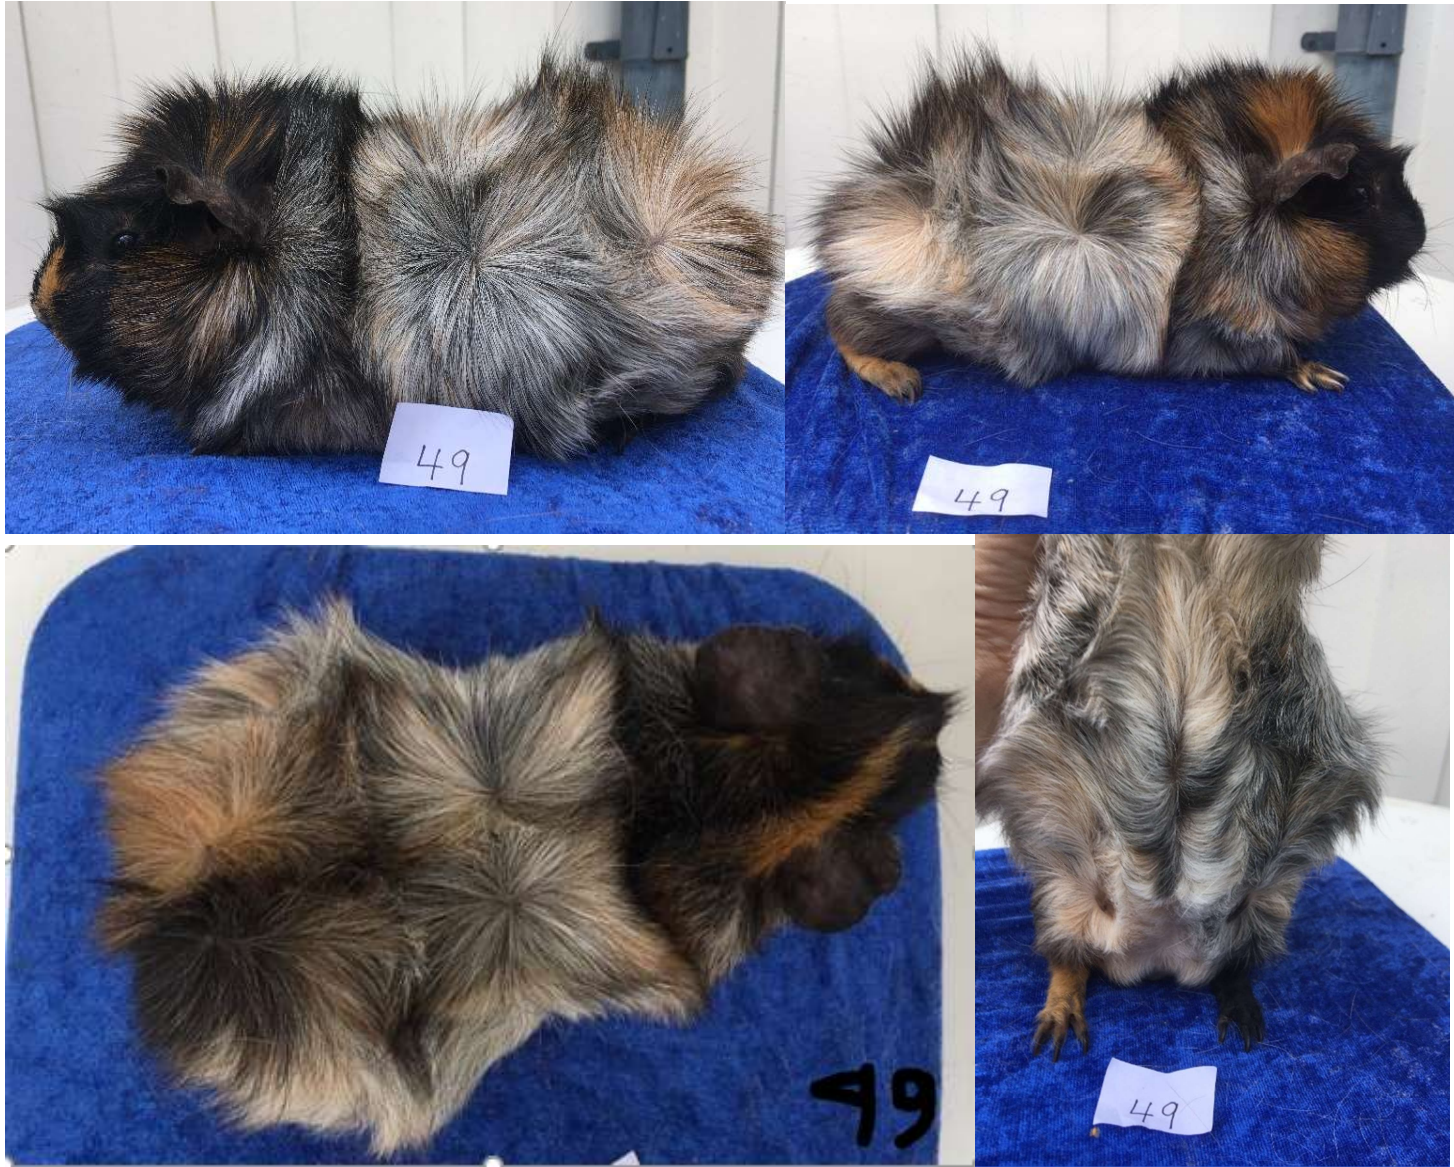

## REX

Hanar över 8 mån

46. 12 mån, DE White California Black

47. 17 mån, Cinnamonagouti

48. 18 mån, Silveragouti

**ABESSINIER**

**Hanar över 8 mån**

49. 8,5 mån, brindleroan

## SKINNY