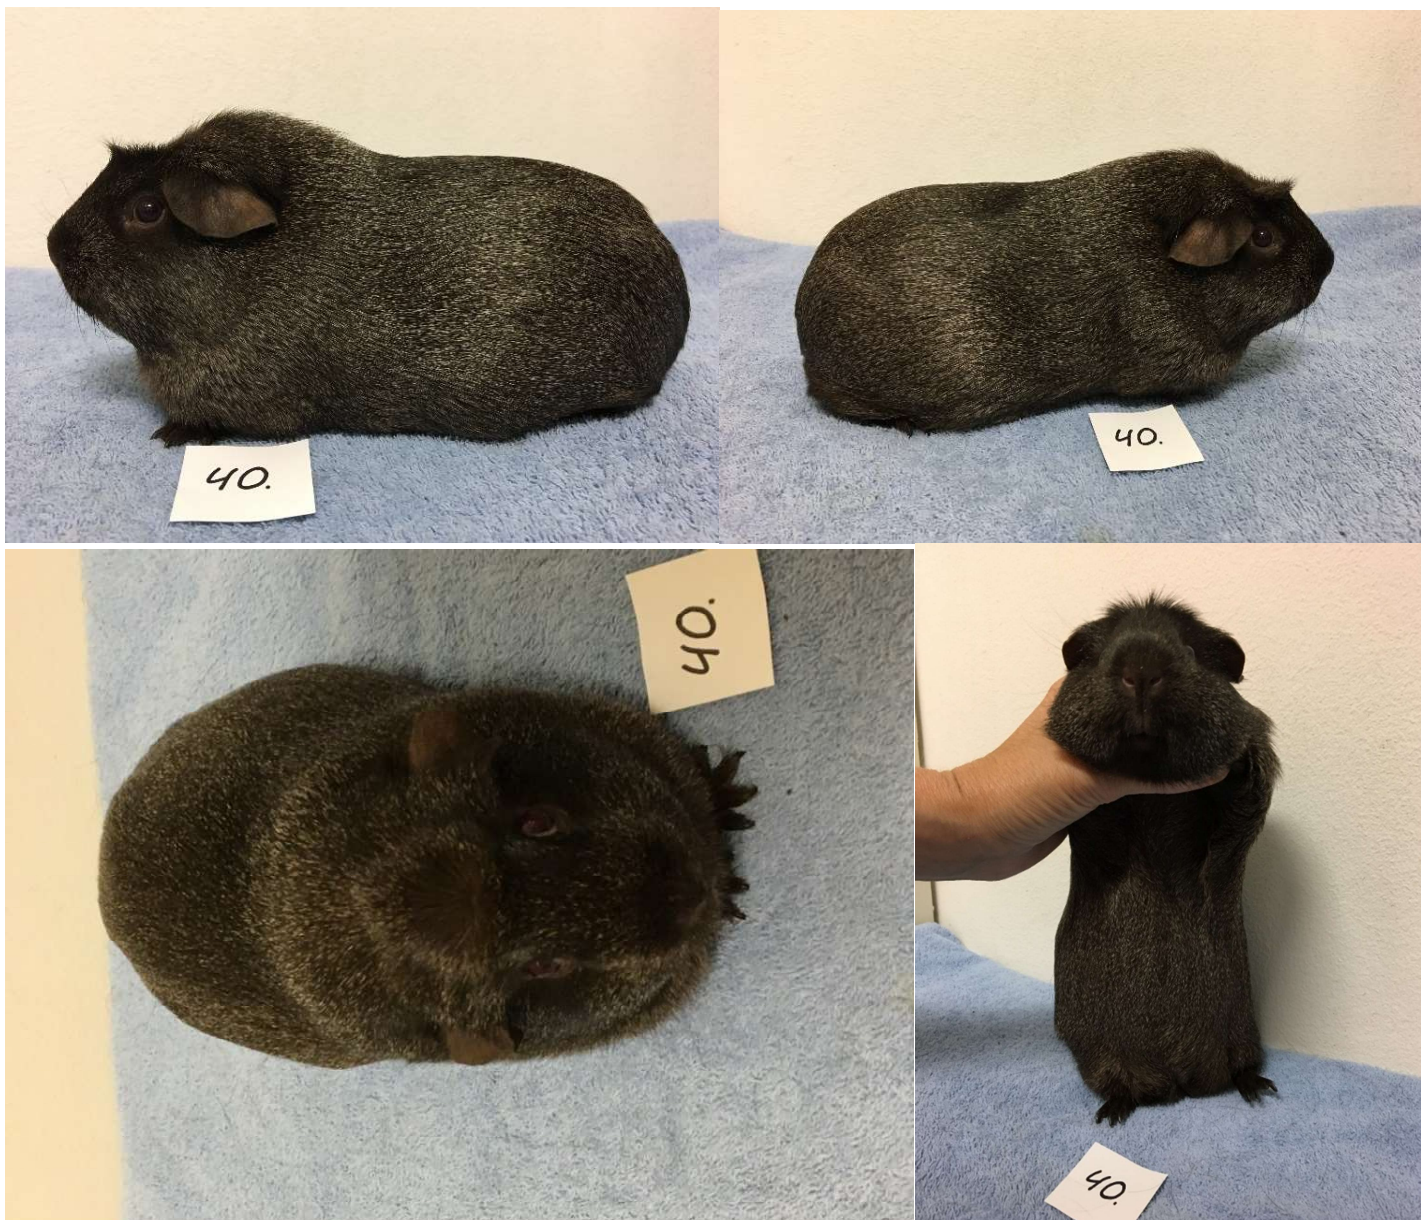

## NONSELF MASKADE

White California Chocolate Honor 5-8 mån

36. 7,5 mån

## ENGELSK CRESTED ENFÄRGADE

Cream Hanar över 8 mån

37. 11,5 mån

**ENGELSK CRESTED FLERFÄRGADE**

**Silveragouti Honor 5-8 mån**

39. 6,5 mån

**Solid Cinnamonagouti Honor 5-8 mån**

40. 6 mån