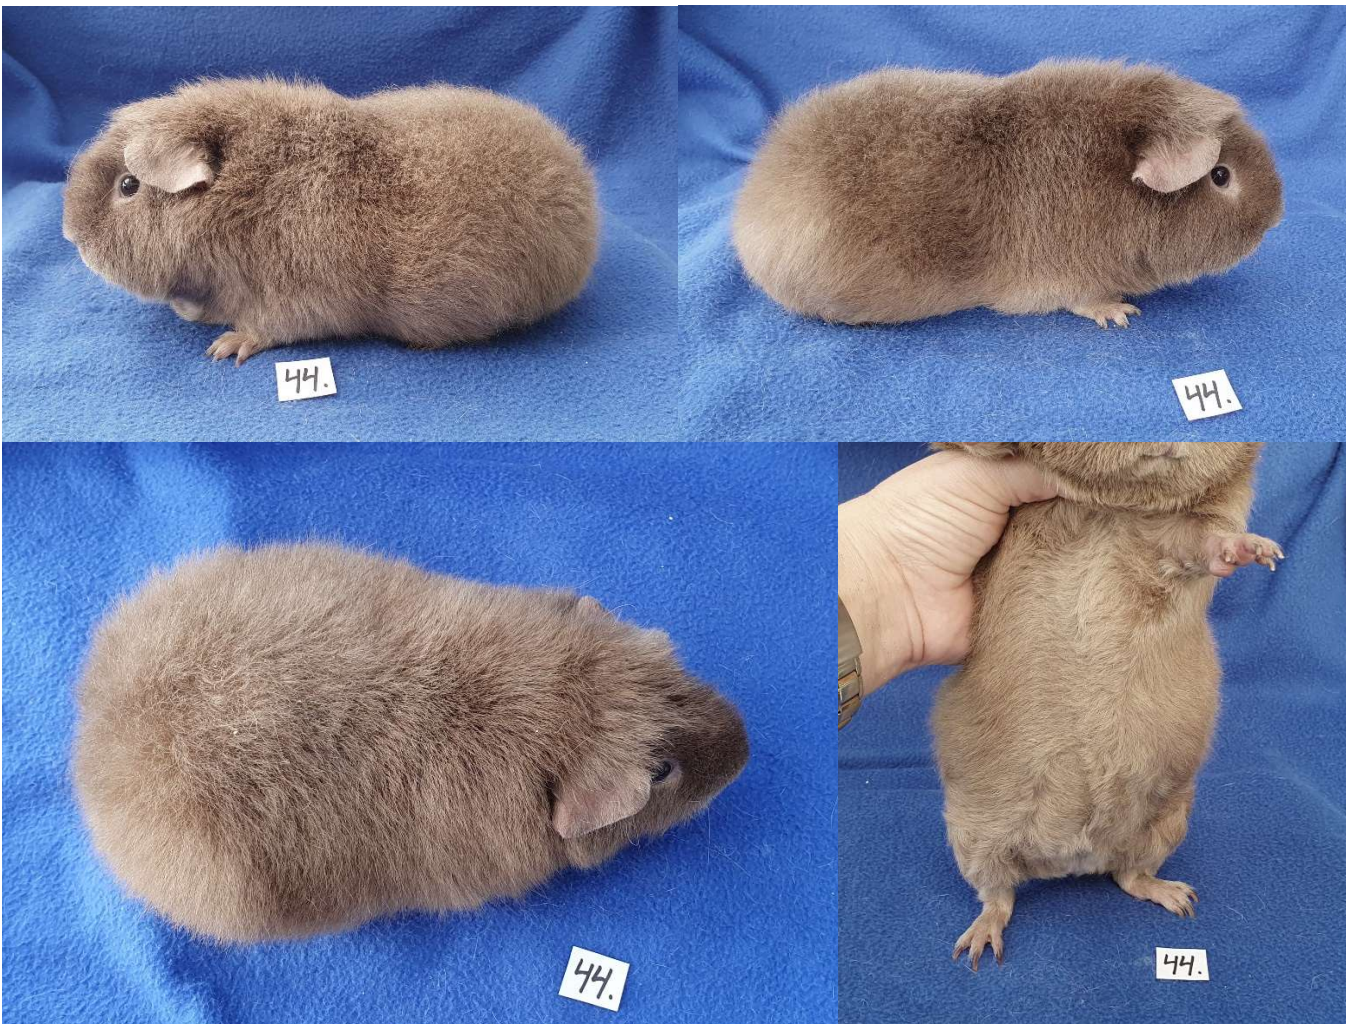

## TEDDY

Honor 5-8 mån

42. 5,5 mån, DE Golden/White

**Hanar över 8 mån**

43. 11,5 mån, Cream/White

**Honor över 8 mån**

44. 19 mån, Grey

## Championklass

45. 10,5 mån, hane, DE Golden