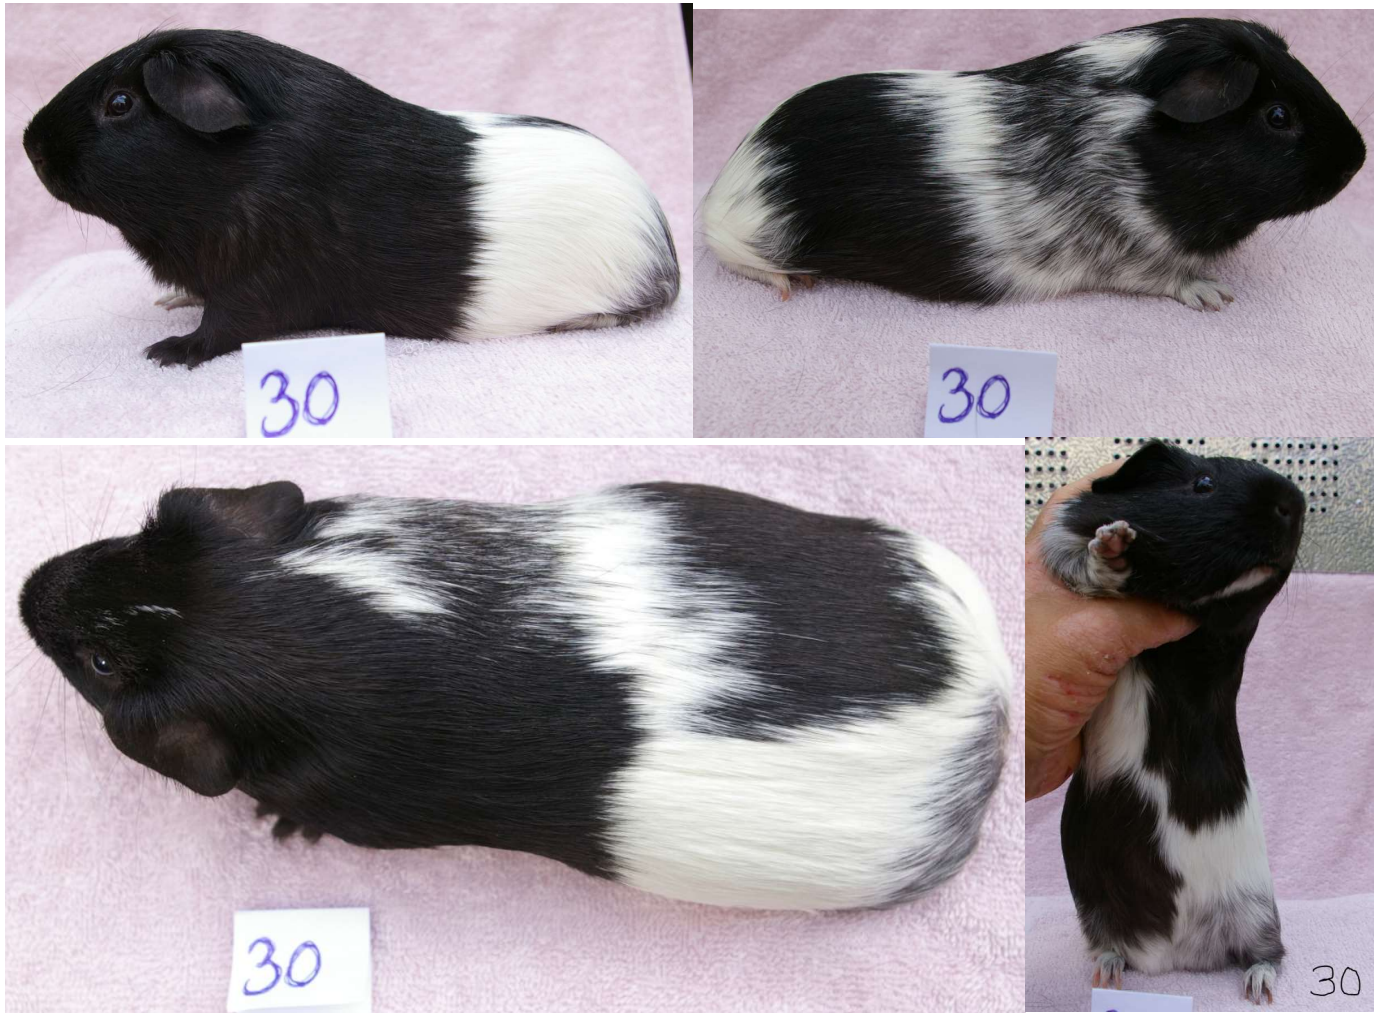

30. 7 mån

Black Magpie Honor 5-8 mån

31. 5,5 mån