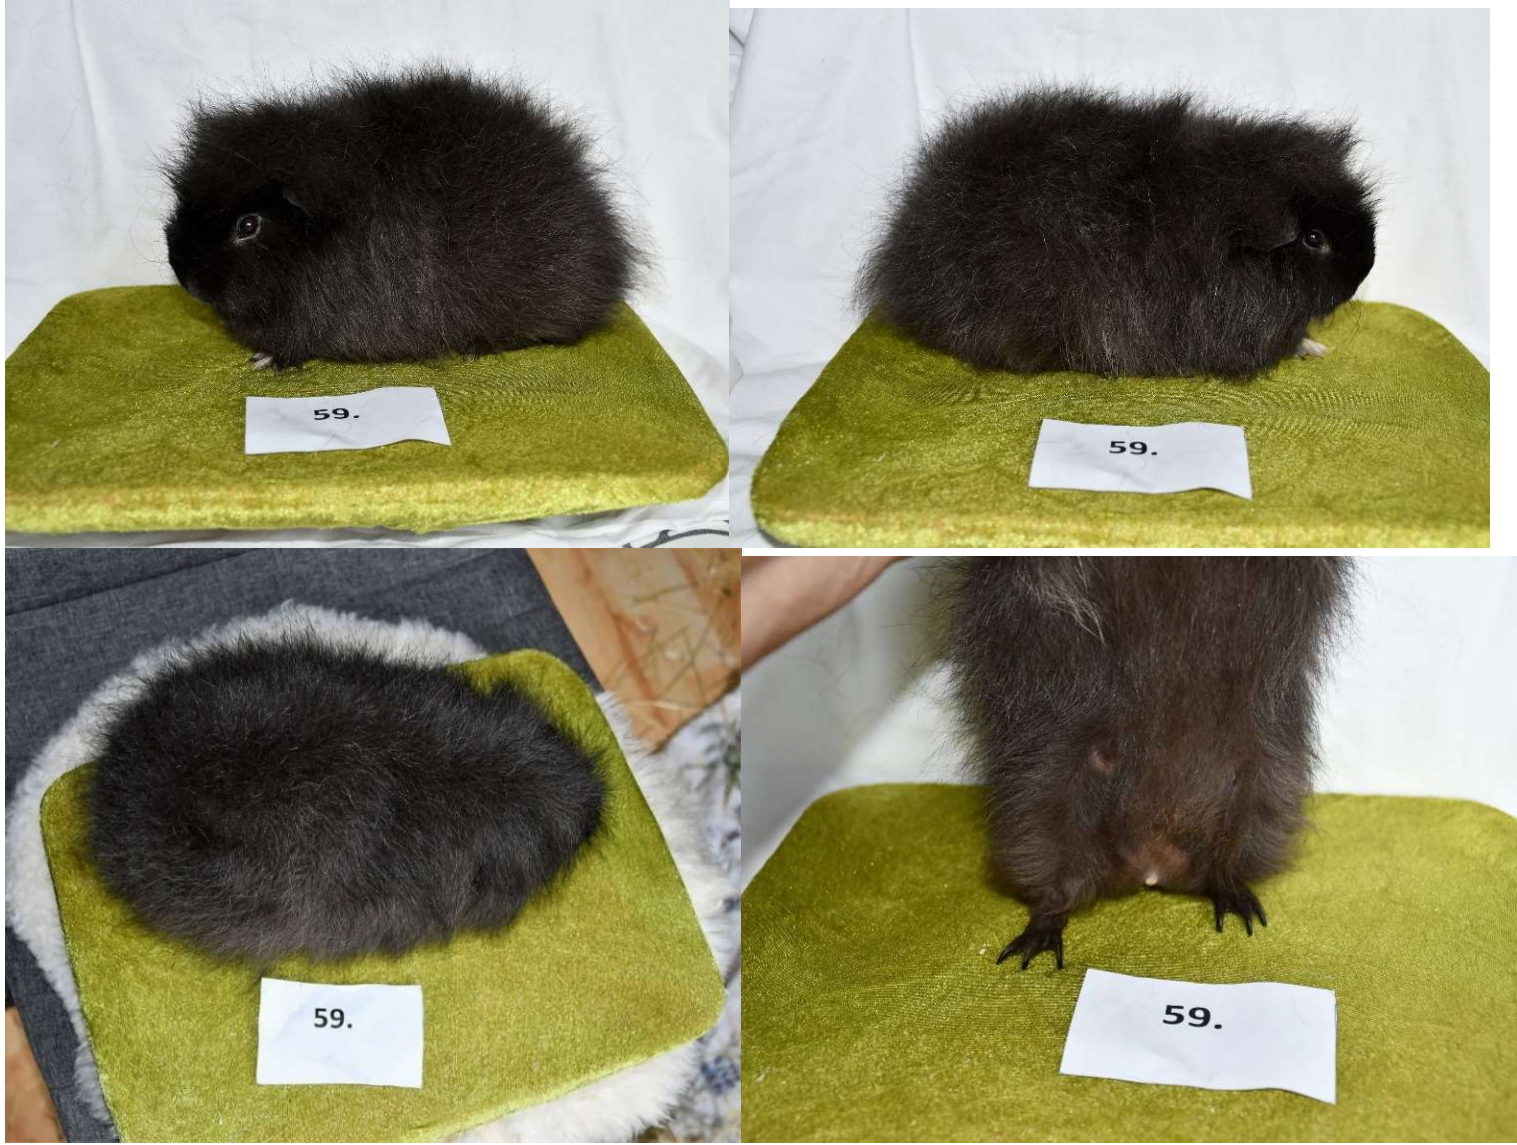

### Honor 5-8 mån

58. 5 mån, Goldenagouti

**Hanar över 8 mån**

59. 14 mån, Black/Cream

**Honor över 8 mån**

60. 33 mån, Black/Golden

## CORONET