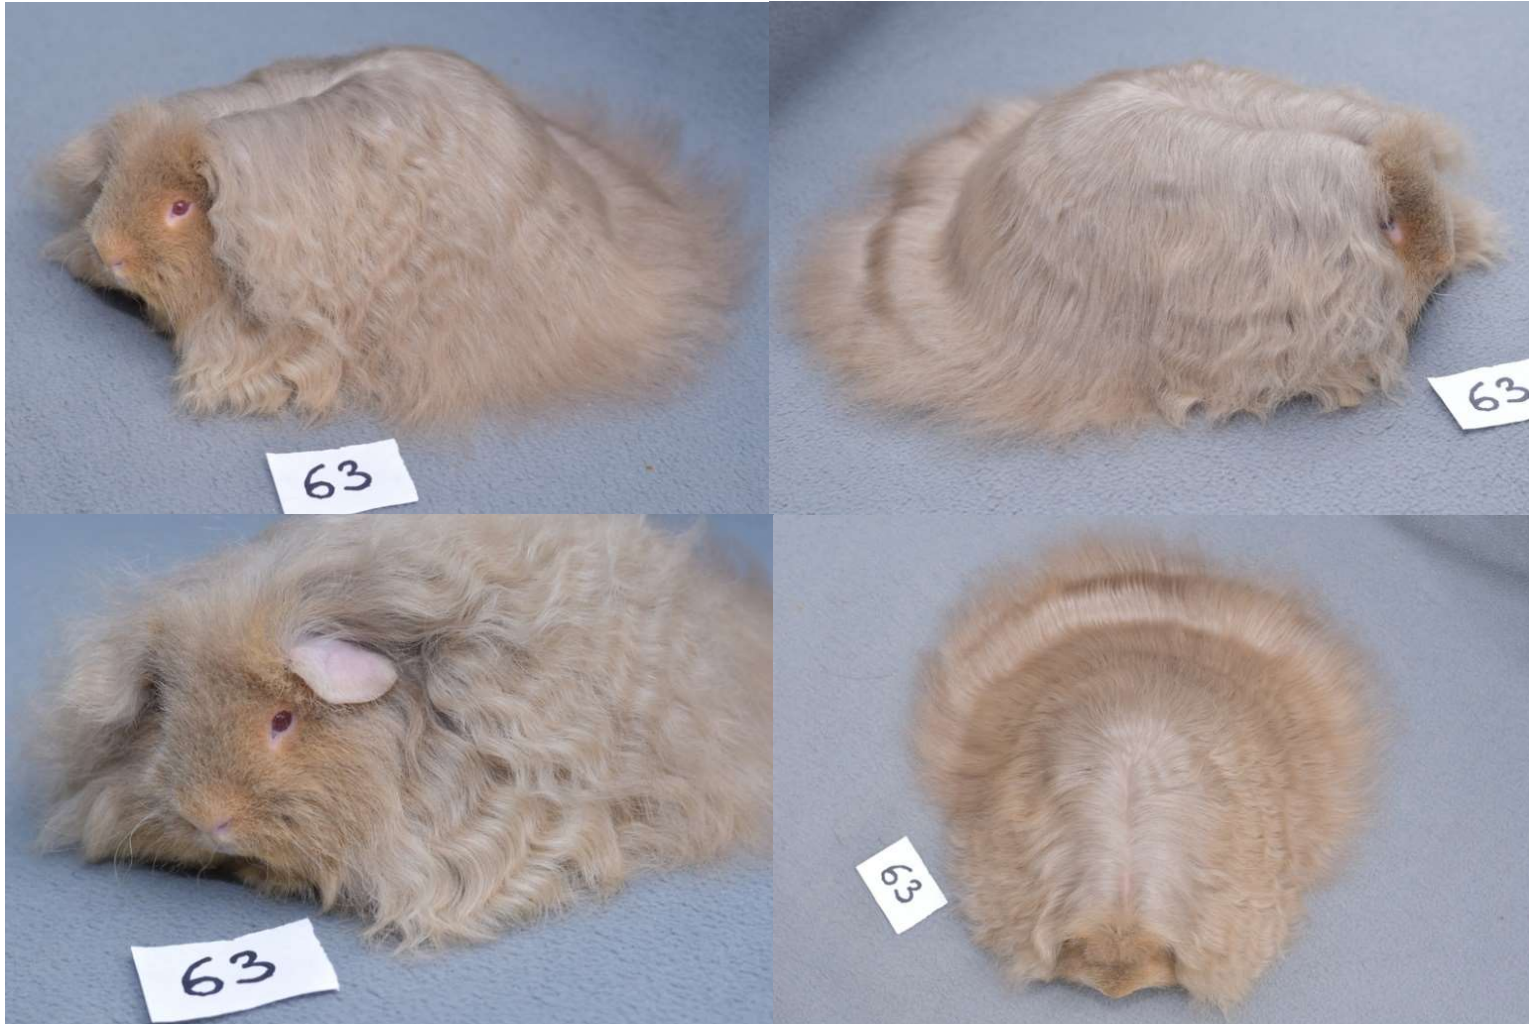

### Honor 5-8 mån

62. 6,5 mån, Chocolate/White

**TEXEL**

**Hanar 5-8 mån**

63. 6 mån, Lilac Saffron Otter

**Honor 5-8 mån**

64. 5,5 mån, DE Golden/White