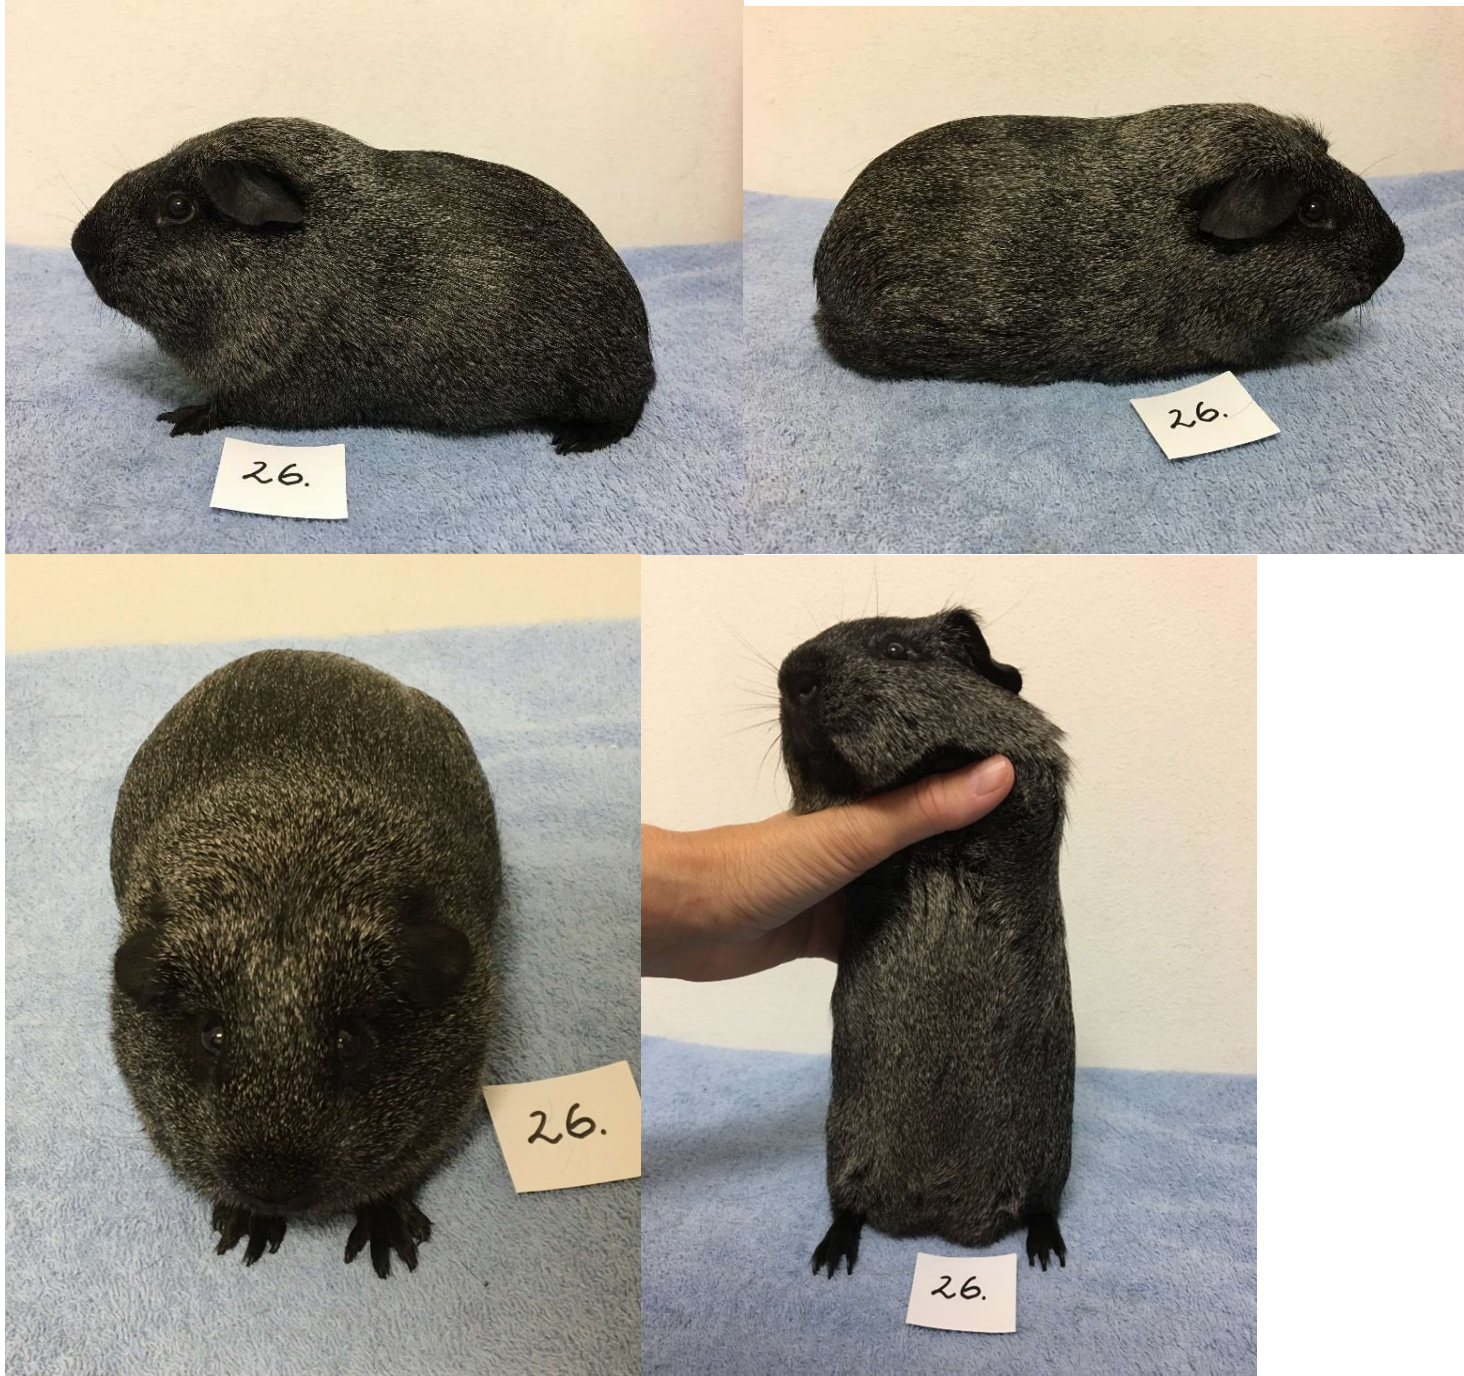

25. 7,5 mån

**Solid Silveragouti Hanar 5-8 mån**

26. 7 mån

**NONSELF TECKNADE**

**Black Dalmatiner Honor över 8 mån**

27. 12 mån

**Chocolate Dalmatiner Hanar över 8 mån**

28. 11,5 mån